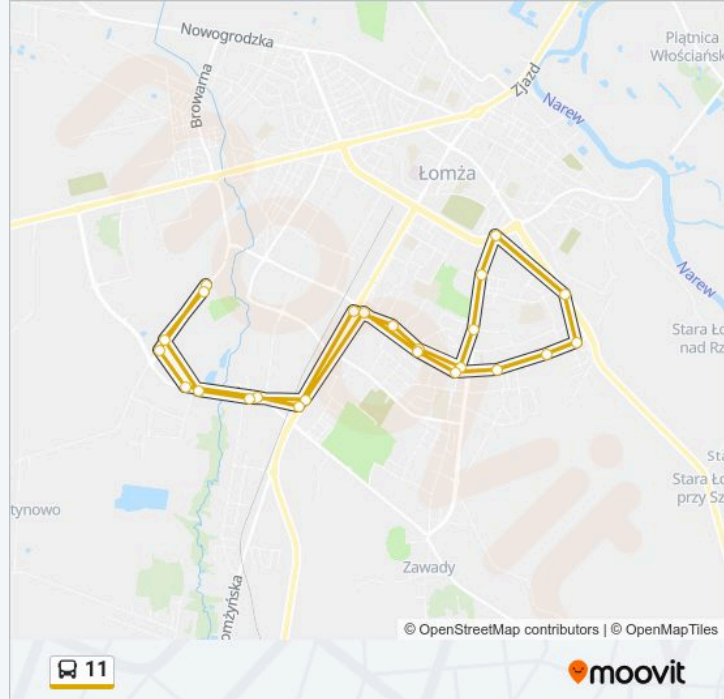

11, linia (), posiada jedną trasę. W dni robocze kursuje:

(1) : 06:05

Skorzystaj z aplikacji Moovit, aby znaleźć najbliższy przystanek oraz czas przyjazdu najbliższego środka transportu dla: 11.

Kierunek:

24 przystanków

[WYŚWIETL ROZKŁAD JAZDY LINII](#)

Poznańska – Fabryka Mebli
Poznańska – Browar
Poznańska – Pepees
Poznańska – Kraska (Stacja Paliw)
Aleja Legionów – Spółdzielnia Inwalidów
Aleja Piłsudzkiego – Garaże
Aleja Piłsudzkiego – Konstytucji 3 Maja
Aleja Piłsudzkiego – Niemcewiczka
Aleja Piłsudzkiego – Łagody
Aleja Piłsudzkiego – Szpital (Kazańska)
Aleja Piłsudzkiego – Osiedle Medyk
Szosa Zambrowska – Kościół
Sikorskiego – Stara
Zawadzka – Galeria
Zawadzka – Prusa
Aleja Piłsudzkiego – Staffa
Aleja Piłsudzkiego – Prusa
Aleja Piłsudzkiego – Chopina
Aleja Legionów – Jednostka Wojskowa
Aleja Legionów – Prefbet
Poznańska – Pwsip

Rozkład jazdy dla: 11

Rozkład jazdy dla

poniedziałek	06:05
wtorek	06:05
środa	06:05
czwartek	06:05
piątek	06:05
sobota	Nieobsługiwane
niedziela	Nieobsługiwane

Informacja o: 11

Kierunek:

Przystanki: 24

Długość trwania przejazdu: 28 min

Podsumowanie linii:

Poznańska – Pepees

Poznańska – Browar

Poznańska – Pętla

Rozkłady jazdy i mapy tras dla 11 są dostępne w wersji offline w formacie PDF na stronie moovitapp.com. Skorzystaj z Moovit App, aby sprawdzić czasy przyjazdu autobusów na żywo, rozkłady jazdy pociągu czy metra oraz wskazówki krok po kroku jak dojechać w Warszawie komunikacją zbiorową.