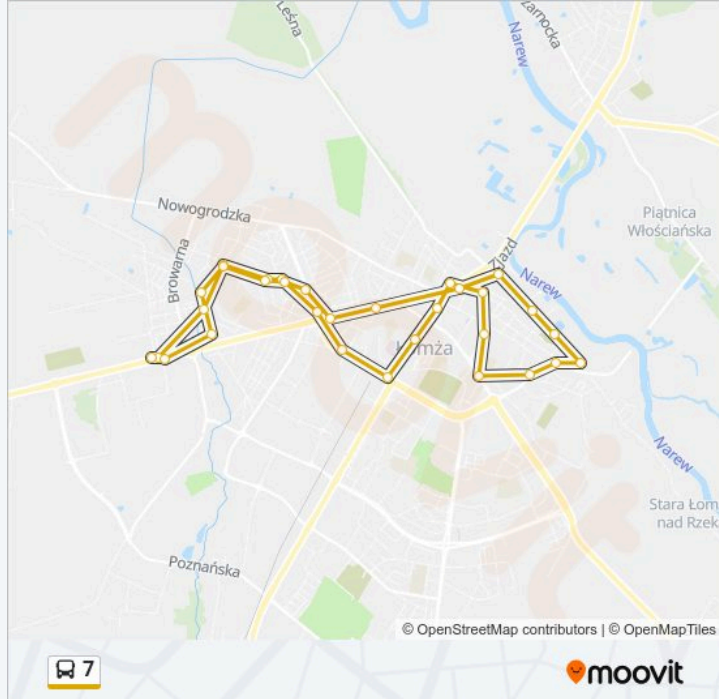

7, linia (), posiada jedną trasę. W dni robocze kursuje:

(1) : 07:25 - 14:25

Skorzystaj z aplikacji Moovit, aby znaleźć najbliższy przystanek oraz czas przyjazdu najbliższego środka transportu dla: 7.

Kierunek:

Sikorskiego – Dworna

Sikorskiego – Hotel

Szosa Zambrowska – Pogotowie

Giełczyńska – Muzeum

Rządowa

Plac Kościuszki – Delikatesy

Al. Legionów – Poczta

Rozkład jazdy dla: 7

Długość trwania przejazdu: 36 min

Podsumowanie linii:

Aleja Legionów – Stary Szpital

Sikorskiego – 4 Plus

Sikorskiego – Różana

Sikorskiego – Wojska Polskiego

Łukasińskiego – Straż

Łukasińskiego – Puławskiego

Łukasińskiego – Strzelców Kurpiowskich

Wesoła – Kładka

Wojska Polskiego – Tkacka

Tkacka – Pętla

Rozkłady jazdy i mapy tras dla 7 są dostępne w wersji offline w formacie PDF na stronie moovitapp.com. Skorzystaj z Moovit App, aby sprawdzić czasy przyjazdu autobusów na żywo, rozkłady jazdy pociągu czy metra oraz wskazówki krok po kroku jak dojechać w Warszaw komunikacją zbiorową.