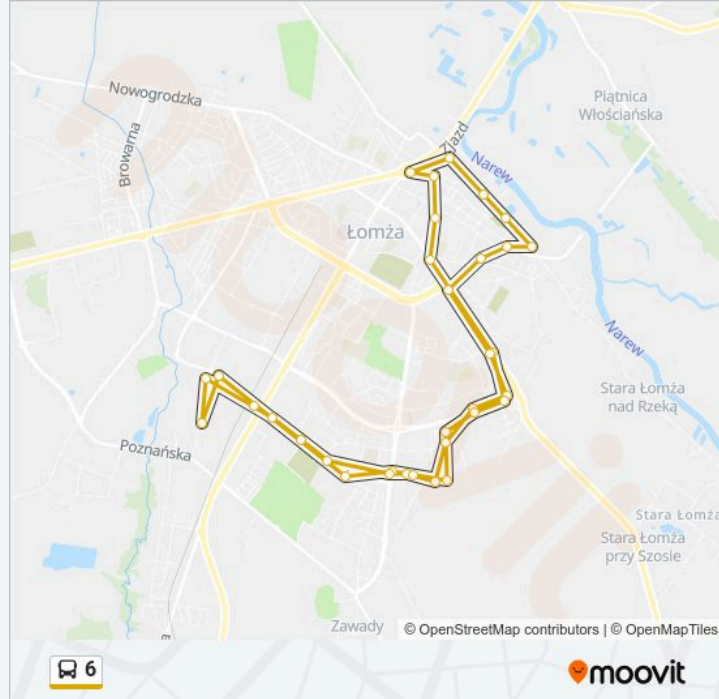

34 przystanków

[WYŚWIETL ROZKŁAD JAZDY LINII](#)

Akademicka – Mpgkim

Pilcekiego – Rondo

Przykoszarowa – Pętla

Przykoszarowa – Kościół

Zawadzka – Sybiraków

Sybiraków 10

Informacja o: 6

Kierunek:

Przystanki: 34

Długość trwania przejazdu: 40 min

Podsumowanie linii:

Szosa Zambrowska – Rondo Lutosławskiego

Szosa Zambrowska – Rycerska

Aleja Piłsudskiego – Kasztelańska

Aleja Piłsudskiego – Szpital (Księcia Janusza)

Kazańska – Spółdzielnia Perspektywa

Sybiraków

Sybiraków 5

Zawadzka – Przykoszarowa

Przykoszarowa – Kołłątaja

Przykoszarowa – Jednostka Wojskowa

Pileckiego – Farbex

Akademicka – Rondo

Akademicka – Mpgkim

Rozkłady jazdy i mapy tras dla 6 są dostępne w wersji offline w formacie PDF na stronie moovitapp.com. Skorzystaj z Moovit App, aby sprawdzić czasy przyjazdu autobusów na żywo, rozkłady jazdy pociągu czy metra oraz wskazówki krok po kroku jak dojechać w Warszawie komunikacją zbiorową.