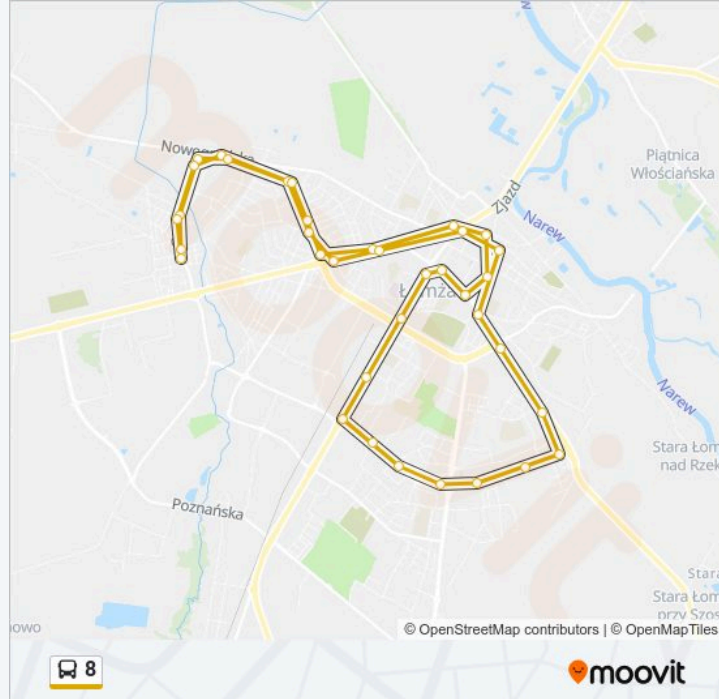

36 przystanków

[WYŚWIETL ROZKŁAD JAZDY LINII](#)

Browarna – Kaliwody
Browarna – Mostek
Browarna – Retro
Nowogrodzka – Targowica
Sikorskiego – Leśna
Sikorskiego – Straż Pożarna
Wojska Polskiego – Osiedle Słoneczne
Wojska Polskiego – Akwarium
Plac Kościuszki – Jantar
Stary Rynek
Szosa Zambrowska – Urząd Powiatowy
Szosa Zambrowska – Rondo Lutosławskiego
Szosa Zambrowska – Rycerska
Aleja Piłsudzkiego – Kasztelańska
Aleja Piłsudzkiego – Szpital (Księcia Janusza)
Aleja Piłsudzkiego – Empik
Aleja Piłsudzkiego – Staffa
Aleja Piłsudzkiego – Prusa
Aleja Piłsudzkiego – Chopina
Aleja Legionów – Blaszak
Aleja Legionów – Statoil

Kierunek:

Przystanki: 36

Długość trwania przejazdu: 40 min

Podsumowanie linii:

Aleja Legionów – Kopernika

Aleja Legionów – Kontakty

Polowa – Dps

Polowa – Sąd

Giełczyńska – Muzeum

Rządowa

Plac Kościuszki – Delikatesy

Wojska Polskiego – Park

Sikorskiego – Wojska Polskiego

Sikorskiego – Szeroka

Sikorskiego – Nowogrodzka

Nowogrodzka – Targowica

Browarna – Retro

Browarna – Mostek

Browarna – Podleśna

Rozkłady jazdy i mapy tras dla 8 są dostępne w wersji offline w formacie PDF na stronie moovitapp.com. Skorzystaj z Moovit App, aby sprawdzić czasy przyjazdu autobusów na żywo, rozkłady jazdy pociągu czy metra oraz wskazówki krok po kroku jak dojechać w Warszaw komunikacją zbiorową.