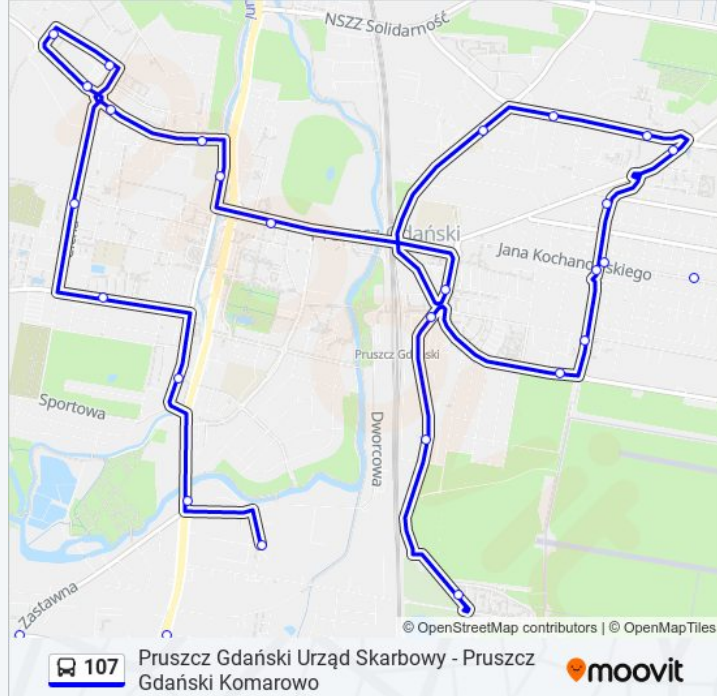

**Kierunek: Pruszcz Gdański Komarowo**

29 przystanków

[WYŚWIETL ROZKŁAD JAZDY LINII](#)

Pruszcz Gdański Zastawna/Rondo 50  
Pruszcz Gdański Zastawna 01  
Pruszcz Gdański Fabryczny 01  
Pruszcz Gdański Batalionów Chłopskich 01  
Pruszcz Gdański Nowowiejskiego 01  
Pruszcz Gdański Faktoria 01  
Pruszcz Gdański Obrońców Wybrzeża 01  
Pruszcz Gdański Cicha (Cmentarz) 01  
Pruszcz Gdański Rondo Kaszubskie 01  
Pruszcz Gdański Rogozińskiego 01  
Pruszcz Gdański Osiedle Bursztynowe 02  
Pruszcz Gdański Rondo Kaszubskie 02  
Pruszcz Gdański Pogotowie Ratunkowe 02  
Pruszcz Gdański Wojska Polskiego 01  
Pruszcz Gdański Chopina/Wałęga 52  
Pruszcz Gdański Chopina/Żwirki I Wigury 02  
Pruszcz Gdański Wiśniewskiego 02  
Pruszcz Gdański Obrońców Westerplatte 02  
Pruszcz Gdański Osiedle Kasprowicza 02  
Pruszcz Gdański Broniewskiego 02

**Informacja o: autobus 107****Kierunek:** Pruszcz Gdański Komarowo**Przystanki:** 29**Długość trwania przejazdu:** 41 min**Podsumowanie linii:**

Pruszcz Gdański Wysockiego 02

Pruszcz Gdański Osiedle Wschód 02

Pruszcz Gdański Reymonta 02

Pruszcz Gdański Emilii Plater 02

Pruszcz Gdański Powstańców Warszawy 02

Pruszcz Gdański Powstańców Warszawy/Plater  
29

Pruszcz Gdański Dąbrowskiego 02

Pruszcz Gdański Bohaterów Monte Cassino 02

### Kierunek: Pruszcz Gdański Matejki

22 przystanków

[WYŚWIETL ROZKŁAD JAZDY LINII](#)

Pruszcz Gdański Komarowo 01

Pruszcz Gdański Bohaterów Monte Cassino 01

Pruszcz Gdański Dąbrowskiego 01

Pruszcz Gdański Powstańców  
Warszawy/Drzymały 04