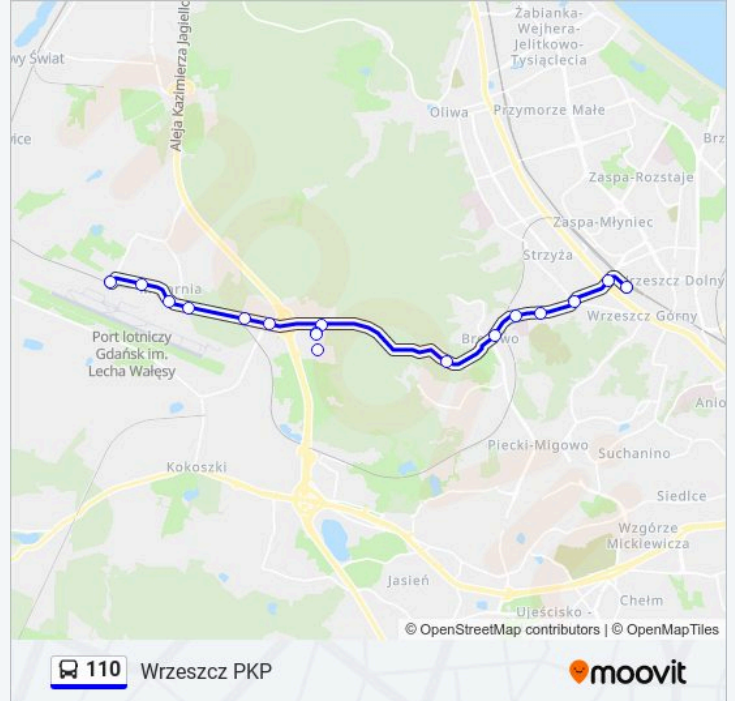

Autobus 110, linia (Port Lotniczy), posiada 2 tras. W dni robocze kursuje:

(1) Port Lotniczy: 04:38 - 22:13(2) Wrzeszcz PKP: 05:05 - 22:46

Skorzystaj z aplikacji Moovit, aby znaleźć najbliższy przystanek oraz czas przyjazdu najbliższego środka transportu dla: autobus 110.

### Informacja o: autobus 110

**Kierunek:** Port Lotniczy

**Przystanki:** 20

**Długość trwania przejazdu:** 31 min

**Podsumowanie linii:**

### Kierunek: Wrzeszcz PKP

17 przystanków

[WYŚWIETL ROZKŁAD JAZDY LINII](#)

- Port Lotniczy 02
- Terminal - Cargo 01
- Firoga 01
- Szybowcowa 01
- Astronautów 01
- Agrarna 01
- Złota Karczma 02
- Mjr Słabego 02
- Złota Karczma 01
- Harfowa 01
- Słowackiego Działki 01
- Potokowa 01
- Niedźwiednik Pkm 01
- Cmentarz Srebrzysko 01
- Zabytkowa 01
- Galeria Bałtycka 05
- Wrzeszcz PKP 06

### Informacja o: autobus 110

**Kierunek:** Wrzeszcz PKP

**Przystanki:** 17

**Długość trwania przejazdu:** 26 min

**Podsumowanie linii:**

Rozkłady jazdy i mapy tras dla autobus 110 są dostępne w wersji offline w formacie PDF na stronie [moovitapp.com](https://moovitapp.com). Skorzystaj z Moovit App, aby sprawdzić czasy przyjazdu autobusów na żywo, rozkłady jazdy pociągu czy metra oraz wskazówki krok po kroku jak dojechać w Warszaw komunikacją zbiorową.