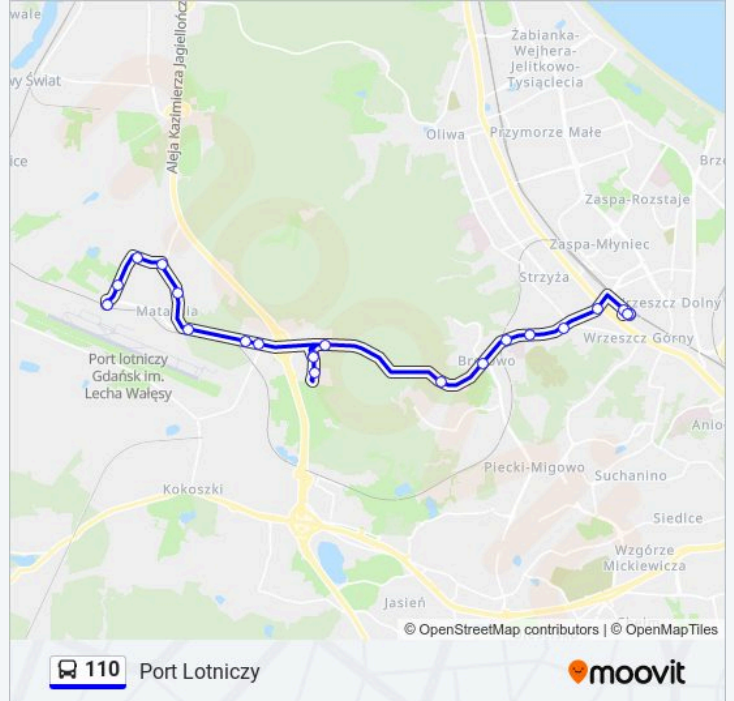

Autobus 110, linia (Port Lotniczy), posiada 2 tras. W dni robocze kursuje:

(1) Port Lotniczy: 04:38 - 22:13(2) Wrzeszcz PKP: 05:05 - 22:46

Skorzystaj z aplikacji Moovit, aby znaleźć najbliższy przystanek oraz czas przyjazdu najbliższego środka transportu dla: autobus 110.

### Kierunek: Port Lotniczy

20 przystanków

[WYŚWIETL ROZKŁAD JAZDY LINII](#)

Wrzeszcz PKP 06  
Wrzeszcz PKP 03  
Galeria Bałtycka 06  
Zabytkowa 02  
Cmentarz Srebrzysko 02  
Niedźwiednik Pkm 02  
Potokowa 02  
Słowackiego Działki 02  
Harfowa 02  
Złota Karczma 02  
Mjr Słabego 02  
Złota Karczma 01  
Agrarna 02  
Astronautów 02  
Szybowcowa 02  
Wojnarskiego 01  
Ikara 01  
Radiowa 02  
Spadochroniarzy 02  
Port Lotniczy 02

### Informacja o: autobus 110

**Kierunek:** Port Lotniczy

**Przystanki:** 20

**Długość trwania przejazdu:** 31 min

**Podsumowanie linii:**

### Kierunek: Wrzeszcz PKP

17 przystanków

[WYŚWIETL ROZKŁAD JAZDY LINII](#)

- Port Lotniczy 02
- Terminal - Cargo 01
- Firoga 01
- Szybowcowa 01
- Astronautów 01
- Agrarna 01
- Złota Karczma 02
- Mjr Słabego 02
- Złota Karczma 01
- Harfowa 01
- Słowackiego Działki 01
- Potokowa 01
- Niedźwiednik Pkm 01
- Cmentarz Srebrzysko 01
- Zabytkowa 01
- Galeria Bałtycka 05
- Wrzeszcz PKP 06