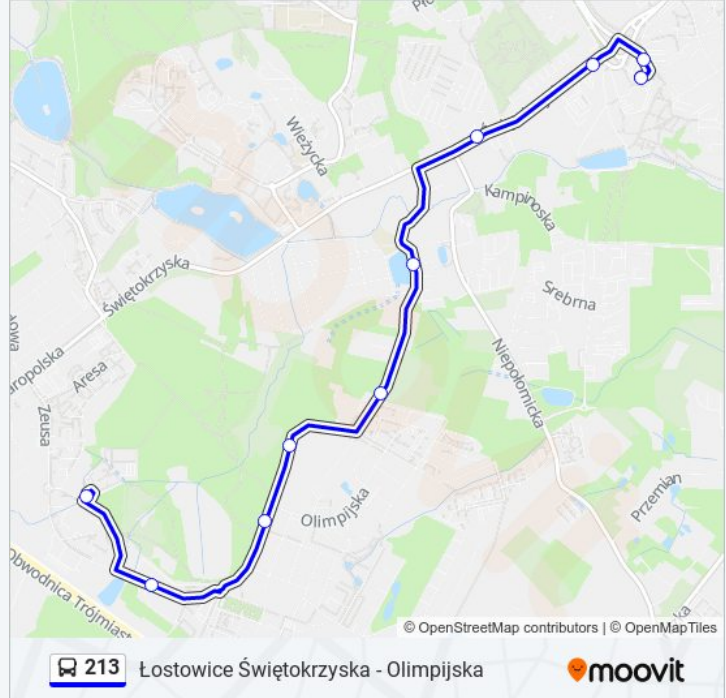

Skorzystaj z aplikacji Moovit, aby znaleźć najbliższy przystanek oraz czas przyjazdu najbliższego środka transportu dla: autobus 213.

Kierunek: Kowale Szkoła Metropolitalna

10 przystanków

[WYŚWIETL ROZKŁAD JAZDY LINII](#)

Łostowice Świętokrzyska 04

Łostowice Świętokrzyska 06

Orląt Lwowskich 02

Niepołomska 02

Liliowa 02

Hokejowa 02

Barzychowskiej 01

Olimpijska 01

Kowale Osiedle Cytrusowe 01

Kowale Szkoła Metropolitalna 01

Rozkład jazdy dla: autobus 213

Rozkład jazdy dla Kowale Szkoła Metropolitalna

poniedziałek	05:06 - 20:24
wtorek	05:06 - 20:24
środa	05:06 - 20:24
czwartek	05:06 - 20:24
piątek	05:06 - 20:24
sobota	07:03 - 20:08
niedziela	07:04 - 20:08

Informacja o: autobus 213**Kierunek:** Kowale Szkoła Metropolitalna**Przystanki:** 10**Długość trwania przejazdu:** 14 min**Podsumowanie linii:**

Kierunek: Olimpijska

8 przystanków

[WYŚWIETL ROZKŁAD JAZDY LINII](#)