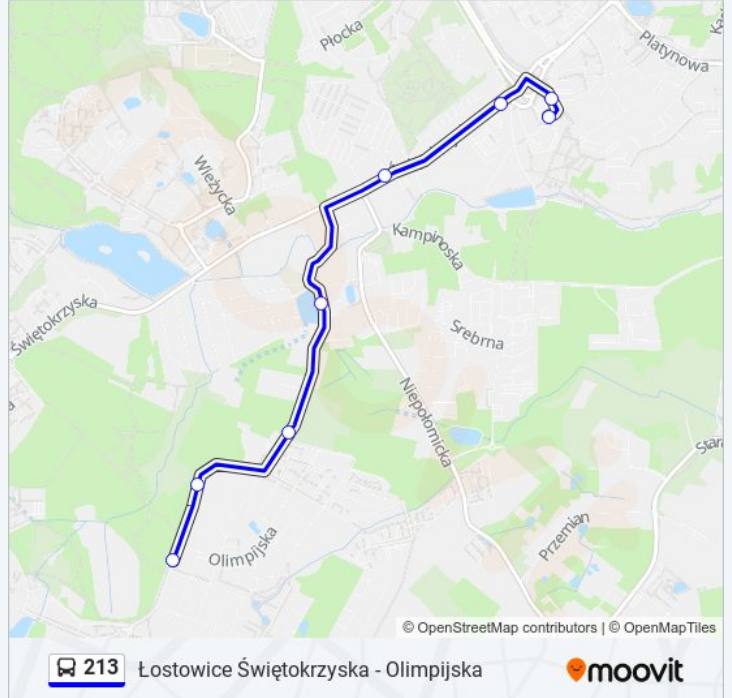

Informacja o: autobus 213**Kierunek:** Kowale Szkoła Metropolitalna**Przystanki:** 10**Długość trwania przejazdu:** 14 min**Podsumowanie linii:**

Kierunek: Olimpijska

8 przystanków

[WYŚWIETL ROZKŁAD JAZDY LINII](#)

Łostowice Świętokrzyska 04

Łostowice Świętokrzyska 06

Orląt Lwowskich 02

Niepołomska 02

Liliowa 02

Hokejowa 02

Barzychowskiej 01

Olimpijska 01

Rozkład jazdy dla: autobus 213

Rozkład jazdy dla Olimpijska

poniedziałek	04:42 - 22:51
wtorek	04:42 - 22:51
środa	04:42 - 22:51
czwartek	04:42 - 22:51
piątek	04:42 - 22:51
sobota	05:11 - 22:50
niedziela	05:05 - 22:50

Informacja o: autobus 213

Kierunek: Olimpijska

Przystanki: 8

Długość trwania przejazdu: 9 min

Podsumowanie linii:

Kierunek: Łostowice Świętokrzyska

9 przystanków

[WYŚWIETL ROZKŁAD JAZDY LINII](#)