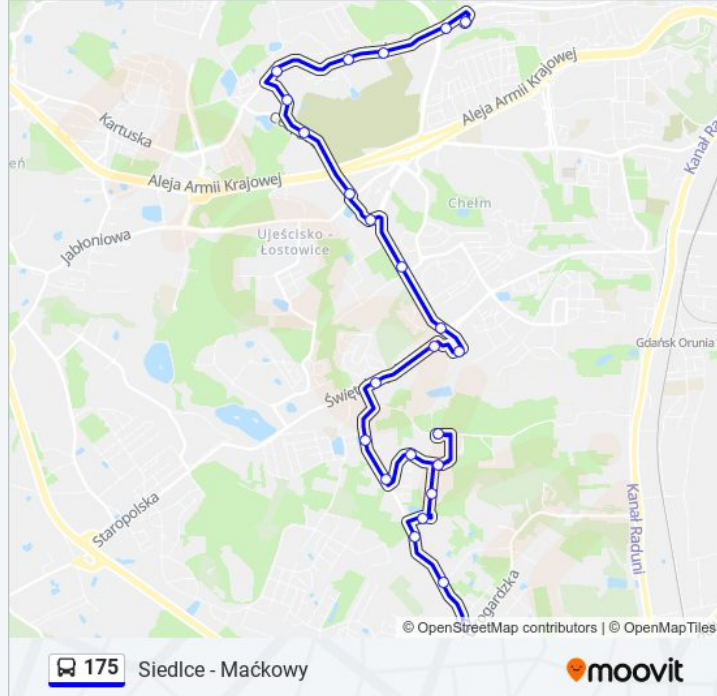

Kielecka 03

Cedrowa 01

Migdałowa 01

Myśliwska 01

Pagórkowa 01

Zielony Stok 01

Emaus 01

Siedlce 04

Rozkłady jazdy i mapy tras dla autobus 175 są dostępne w wersji offline w formacie PDF na stronie moovitapp.com. Skorzystaj z Moovit App, aby sprawdzić czasy przyjazdu autobusów na żywo, rozkłady jazdy pociągu czy metra oraz wskazówki krok po kroku jak dojechać w Warszawie komunikacją zbiorową.

© 2024 Moovit - Wszelkie prawa zastrzeżone