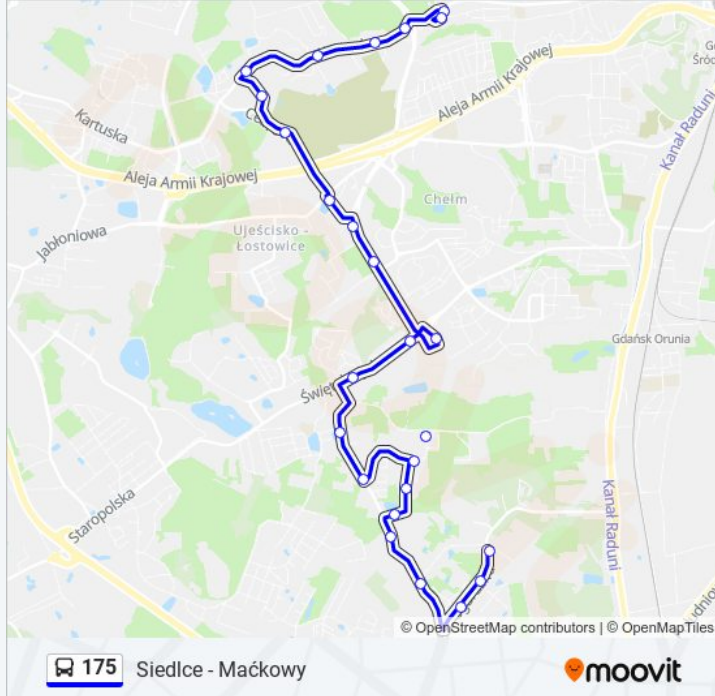

175

Siedlce - Maćkowy

Skorzystaj Z Aplikacji

Autobus 175, linia (Siedlce - Maćkowy), posiada 2 tras. W dni robocze kursuje:

(1) Maćkowy: 04:40 - 23:07(2) Siedlce: 04:32 - 22:40

Skorzystaj z aplikacji Moovit, aby znaleźć najbliższy przystanek oraz czas przyjazdu najbliższego środka transportu dla: autobus 175.

**Kierunek: Maćkowy**

25 przystanków

[WYŚWIETL ROZKŁAD JAZDY LINII](#)

Siedlce 04  
Siedlce 05  
Emaus 02  
Zielony Stok 02  
Pagórkowa 02  
Myśliwska 02  
Migdałowa 02  
Cedrowa 02  
Kielecka 01  
Przemyska 06  
Płocka 04  
Łostowice Świętokrzyska 06  
Orląt Lwowskich 02  
Niepołomicka 02  
Przebiśnegowa 02  
Srebrna 02  
Knyszyńska 01  
Kampinoska 02  
Kolorowa 02  
Topazowa 02  
Pastelowa 02

**Informacja o: autobus 175****Kierunek:** Maćkowy**Przystanki:** 25**Długość trwania przejazdu:** 33 min**Podsumowanie linii:**

Przemian 02

Starogardzka 01

Jagiełły 01

Maćkowy 01

### Kierunek: Siedlce

26 przystanków

[WYŚWIETL ROZKŁAD JAZDY LINII](#)

Maćkowy 01

Jagiełły 02

Starogardzka 04

Przemian 01

Pastelowa 01