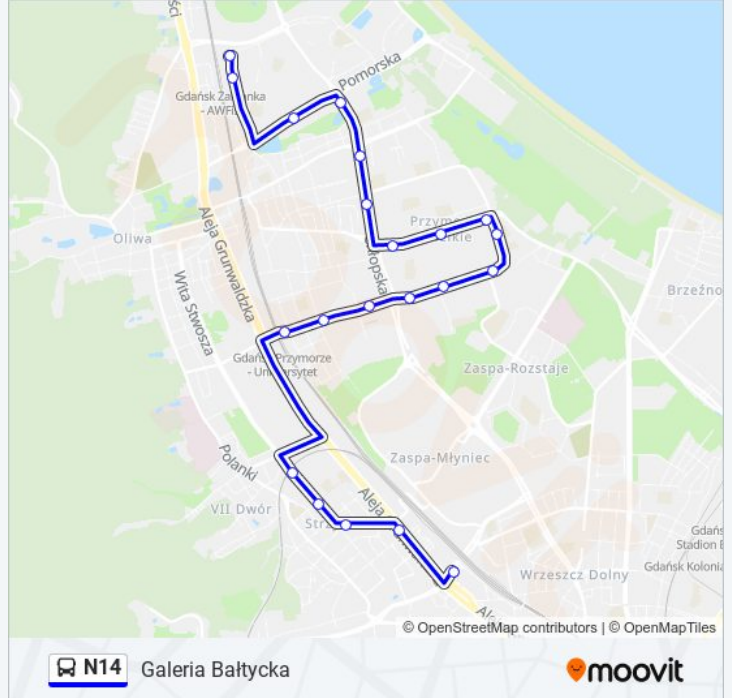

Skorzystaj z aplikacji Moovit, aby znaleźć najbliższy przystanek oraz czas przyjazdu najbliższego środka transportu dla: autobus N14.

Kierunek: Galeria Bałtycka

21 przystanków

[WYŚWIETL ROZKŁAD JAZDY LINII](#)

Żabianka Skm 03
Żabianka Skm 02
Pomorska - Osiedle 03
Pomorska 04
Piaستowska 06
Czerwony Dwór 04
Chłopska 01
Obrońców Wybrzeża 02
Przymorze Wielkie 02
Biały Dwór 02
Olsztyńska 02
Opolska 02
Kołobrzeska 06
Krynicka 02
Szczecińska 02
Przymorze Skm 02
Strzyża Pkm 04
Zajezdnia 04
Zamenhofa 04
Wojska Polskiego 04
Galeria Bałtycka 07

Kierunek: Olimpijska

47 przystanków

[WYŚWIETL ROZKŁAD JAZDY LINII](#)

- Żabianka Skm 03
- Żabianka Skm 02
- Pomorska - Osiedle 03
- Pomorska 04
- Piastowska 06
- Czerwony Dwór 04
- Chłopska 01
- Obrońców Wybrzeża 02
- Przymorze Wielkie 02
- Biały Dwór 02
- Olsztyńska 02
- Opolska 02
- Kołobrzaska 06
- Krynicka 02
- Szczecińska 02
- Przymorze Skm 02
- Strzyża Pkm 04
- Zajezdnia 04