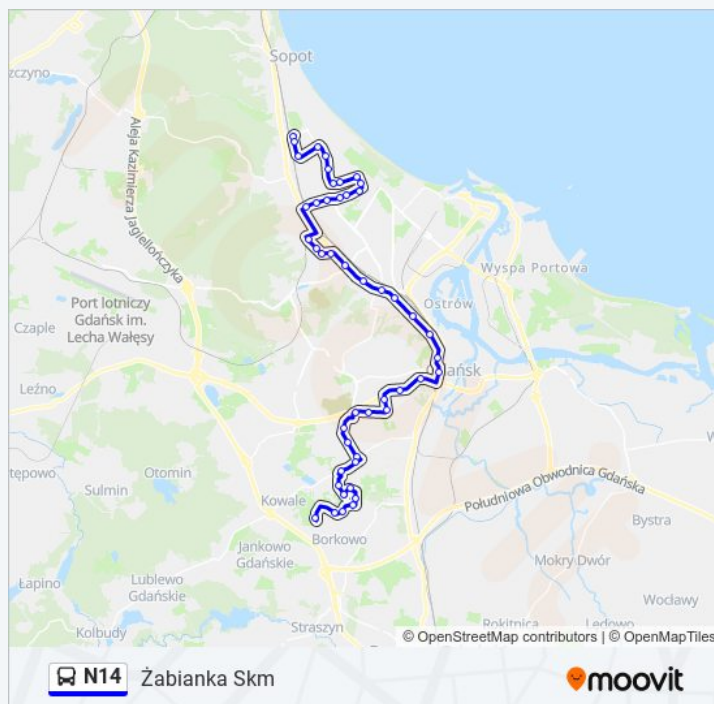

Informacja o: autobus N14

Kierunek: Żabianka Skm

Przystanki: 47

Długość trwania przejazdu: 66 min

Podsumowanie linii:

Uniwersytet Medyczny 03

Opera Bałtycka 05

Teatr Miniatura / Radio Gdańsk 03