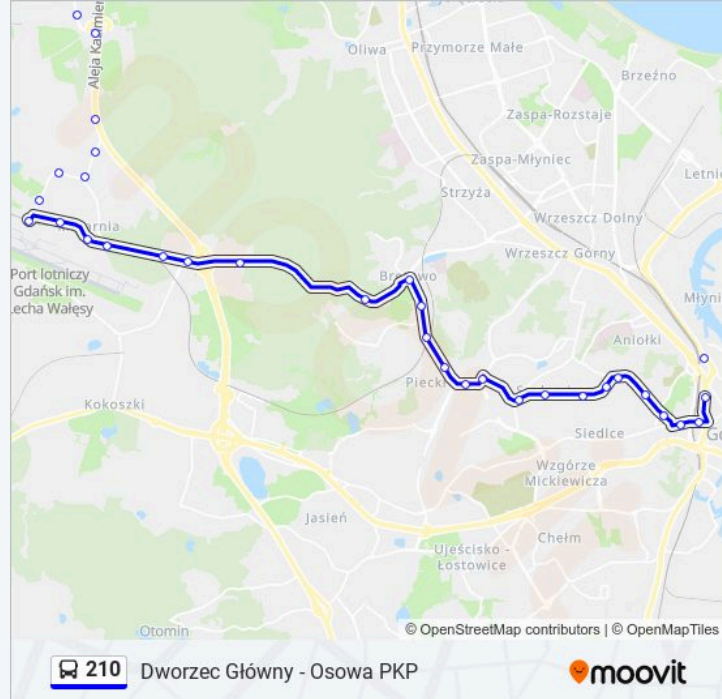

Autobus 210, linia (Dworzec Główny - Osowa PKP), posiada 3 tras. W dni robocze kursuje:

(1) Dworzec Główny: 04:50 - 23:05 (2) Osowa PKP: 04:53 - 21:14 (3) Port Lotniczy: 04:30 - 22:24

Skorzystaj z aplikacji Moovit, aby znaleźć najbliższy przystanek oraz czas przyjazdu najbliższego środka transportu dla: autobus 210.

Informacja o: autobus 210**Kierunek:** Dworzec Główny**Przystanki:** 42**Długość trwania przejazdu:** 65 min**Podsumowanie linii:**

Astronautów 01

Agrarna 01

Harfowa 01

Słowackiego Działki 01

Potokowa 04

Ogrodowa 02

Focha 01

Płowce 01

Hevelianum 01

Urząd Miejski 02

Hucisko 03

Dworzec Główny 05

Jana Z Kolna 01

Kierunek: Osowa PKP

41 przystanków

[WYŚWIETL ROZKŁAD JAZDY LINII](#)

Jana Z Kolna 01

Dworzec Główny 10

Hucisko 04

Hevelianum 02

Płowce 02

Focha 02