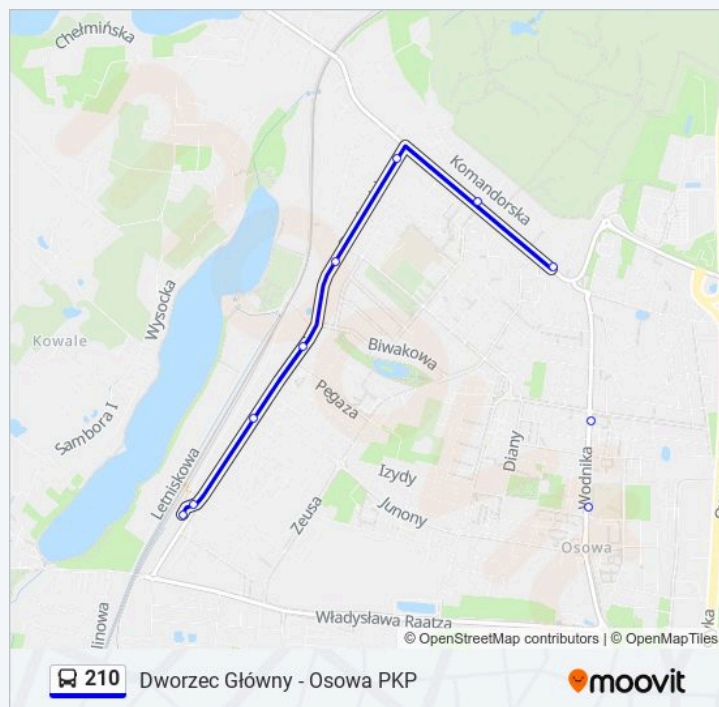

Autobus 210, linia (Dworzec Główny - Osowa PKP), posiada 3 tras. W dni robocze kursuje:

(1) Dworzec Główny: 04:50 - 23:05 (2) Osowa PKP: 04:53 - 21:14 (3) Port Lotniczy: 04:30 - 22:24

Skorzystaj z aplikacji Moovit, aby znaleźć najbliższy przystanek oraz czas przyjazdu najbliższego środka transportu dla: autobus 210.

Radarowa 01

Telewizyjna 01

Meteorystowa 01

Owczarnia 01

Marsa 01

Jednorożca 01

Sopocka 02

Nowa 02

Barniewicka 02

Niedziałkowskiego 02

Biwakowa 02

Konkordii 02

Osowa PKP 01

Kierunek: Port Lotniczy

24 przystanków

[WYŚWIETL ROZKŁAD JAZDY LINII](#)