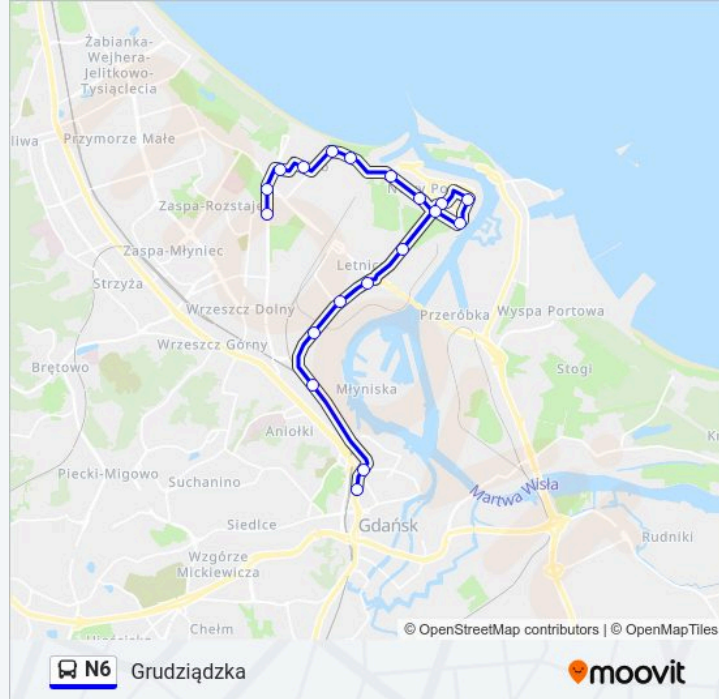

Kierunek: Jasieńska

54 przystanków

[WYŚWIETL ROZKŁAD JAZDY LINII](#)

Żabianka Skm 03
Żabianka Skm 02
Pomorska - Osiedle 03
Pomorska 04
Piastowska 06
Czerwony Dwór 04
Chłopska 01
Obrońców Wybrzeża 02
Przymorze Wielkie 02
Czarny Dwór 03
Zaspas - Szpital 02
Korczaka 02
Drzewieckiego 02
Ciołkowskiego 02
Grudziądzka 03
Al. Płazyńskiego 05
Dworska 03
Pck 01

Rozkład jazdy dla: autobus N6

Rozkład jazdy dla Jasieńska

poniedziałek	00:12 - 23:10
wtorek	00:12 - 23:10
środa	00:12 - 23:10
czwartek	00:12 - 23:10
piątek	00:12 - 23:10
sobota	00:12 - 23:10
niedziela	23:00 - 23:10

Informacja o: autobus N6

Kierunek: Jasieńska

Przystanki: 54

Długość trwania przejazdu: 70 min

Podsumowanie linii: