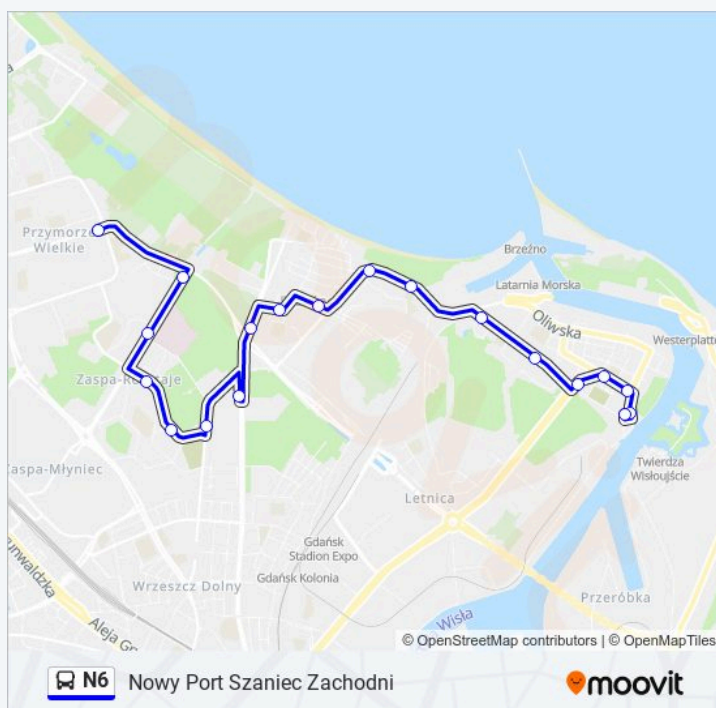

Wyzwolenia 01

Marynarki Polskiej 03

Plac Wolności 01

Nowy Port Zajezdnia 01

Nowy Port Szaniec Zachodni 01

Nowy Port Szaniec Zachodni 02

### Informacja o: autobus N6

**Kierunek:** Nowy Port Szaniec Zachodni

**Przystanki:** 19

**Długość trwania przejazdu:** 20 min

**Podsumowanie linii:**

### Kierunek: Nowy Port Szaniec Zachodni

29 przystanków