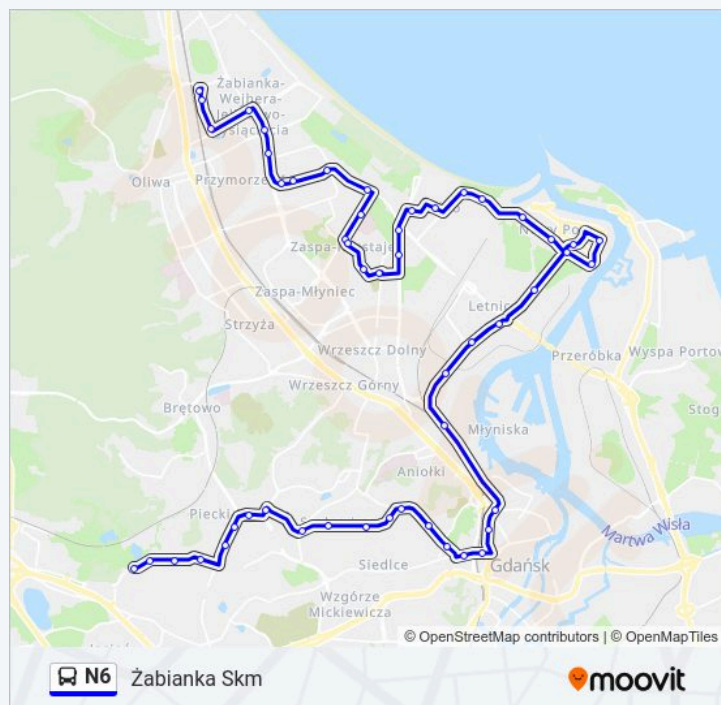

### Informacja o: autobus N6

**Kierunek:** Żabianka Skm

**Przystanki:** 54

**Długość trwania przejazdu:** 67 min

**Podsumowanie linii:**

Wyzwolenia 02

Zespół Szkół Morskich 02

Krasickiego 03