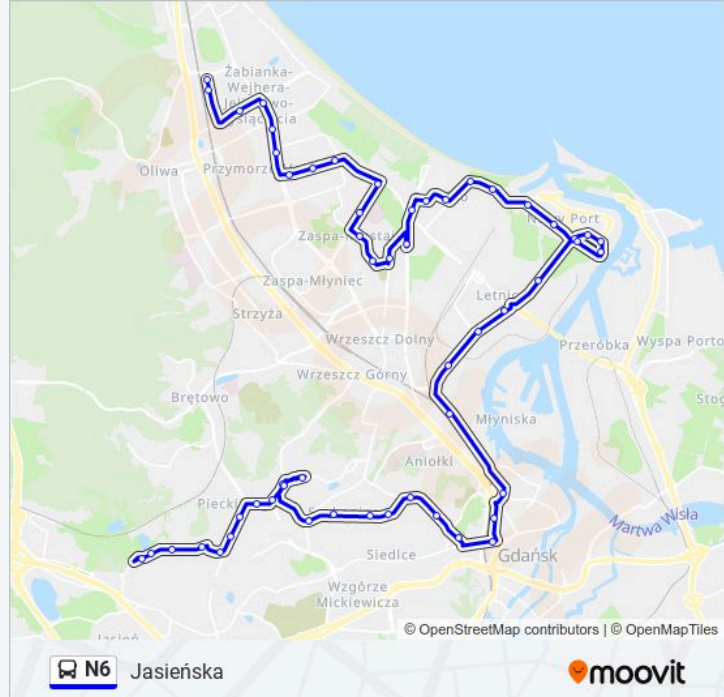

Marynarki Polskiej 03

Plac Wolności 01

Nowy Port Zajezdnia 01

Nowy Port Szaniec Zachodni 01

Marynarki Polskiej 04

Śnieżna 04

Polsat Plus Arena Gdańsk 04

Żaglowa - Amberexpo 04

Wyczółkowskiego 02

Wagnera 02

Otwarta 02

Kurpińskiego 02

Dobrowolskiego 01

Wileńska 01

Dobrowolskiego 02

Piecewska 02

Warneńska 02

Budapesztańska 04

Migowo 04

Królewskie Wzgórze 03

Wołkowyska 02

Zacna 02

Staw Wróbla 02

Jasieńska 01

### Kierunek: Nowy Port Szaniec Zachodni

19 przystanków

[WYŚWIETL ROZKŁAD JAZDY LINII](#)

Przymorze Wielkie 02

Czarny Dwór 03

Zaspa - Szpital 02

Korczaka 02

Drzewieckiego 02