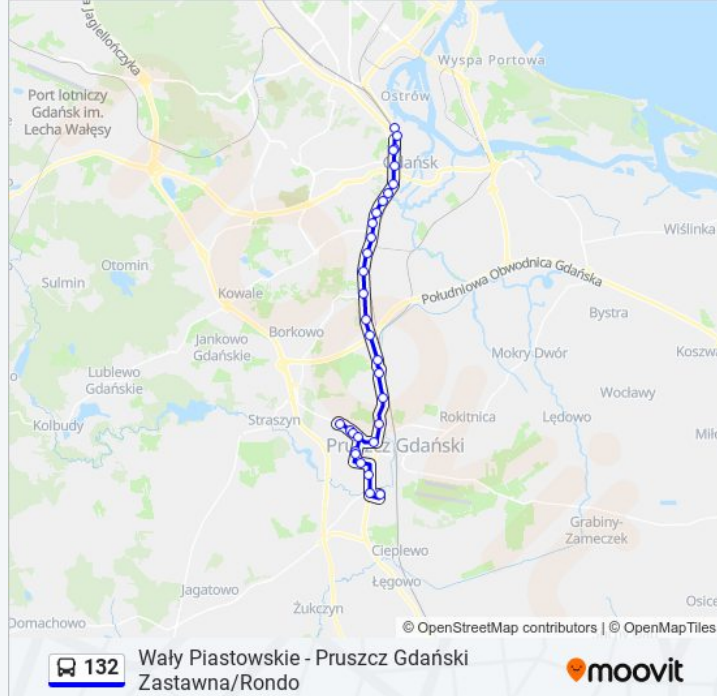

### Kierunek: Pruszcz Gdański Zastawna/Rondo

32 przystanków

[WYŚWIETL ROZKŁAD JAZDY LINII](#)

Jana Z Kolna 01

Wały Piastowskie 02

Dworzec Główny 18

Brama Wyżynna 04

Toruńska 02