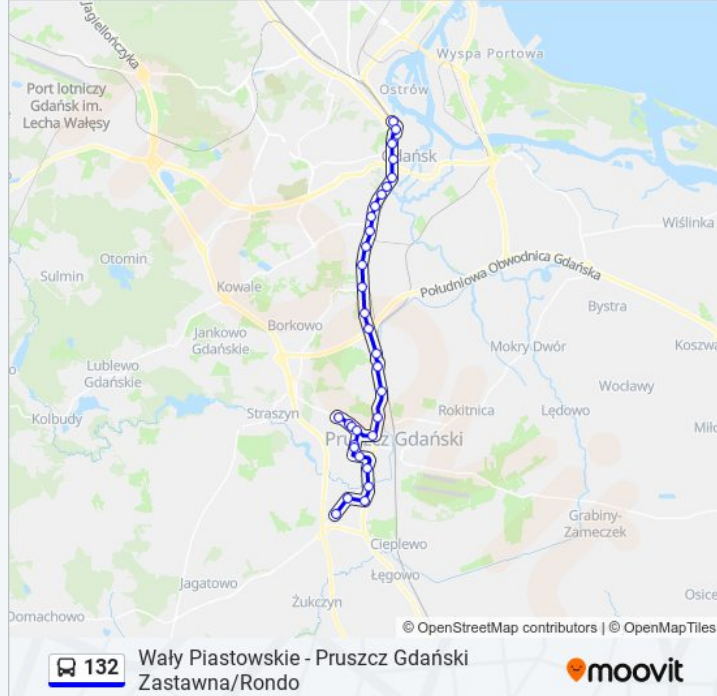

Pruszcz Gdański Rondo Bursztynowe 02

Pruszcz Gdański Cicha (Cmentarz) 02

Pruszcz Gdański Cyprysowa 02

Pruszcz Gdański Obrońców Wybrzeża 02

Pruszcz Gdański Faktoria 02

Pruszcz Gdański Nowowiejskiego 02

Pruszcz Gdański Batalionów Chłopskich 02

### Kierunek: Wały Piastowskie

36 przystanków

[WYŚWIETL ROZKŁAD JAZDY LINII](#)

Pruszcz Gdański Zastawna/Rondo 50

Pruszcz Gdański Zastawna 01

Pruszcz Gdański Fabryczny 01

Pruszcz Gdański Batalionów Chłopskich 01