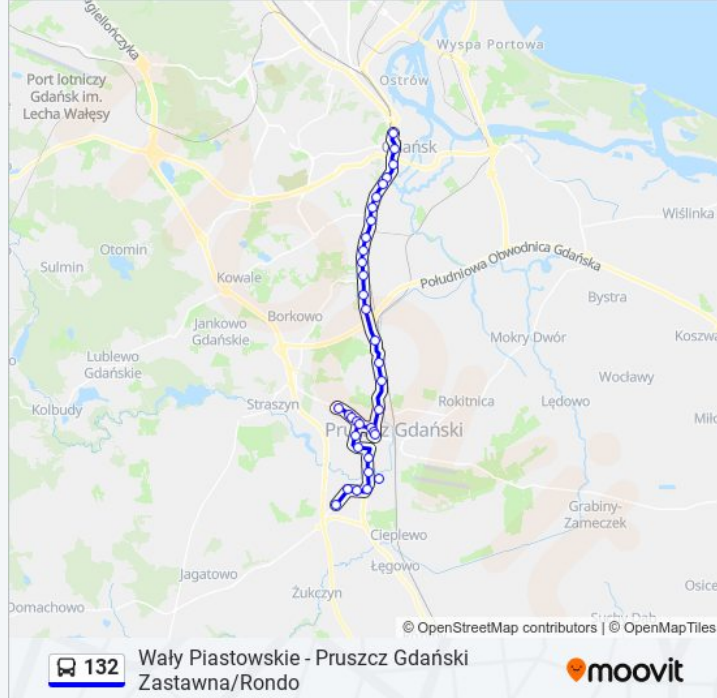

**Informacja o: autobus 132****Kierunek:** Dworzec Główny**Przystanki:** 34**Długość trwania przejazdu:** 50 min**Podsumowanie linii:**

Niegowska 01

Dwór Ferberów 01

Ukońska 01

Urząd Dozoru Technicznego 01

Nowiny 01

Gościnną 01

Rejtana 01

Sandomierska 01

Stare Szkoty 01

Brama Oruńska 01

Zaroślak 01

Toruńska 01

Brama Wyżynna 05

Dworzec Główny 07

### Kierunek: Pruszcz Gdański Matejki

29 przystanków

[WYŚWIETL ROZKŁAD JAZDY LINII](#)

Jana Z Kolna 01

Wąły Piastowskie 02

Dworzec Główny 18

Brama Wyżynna 04

Toruńska 02