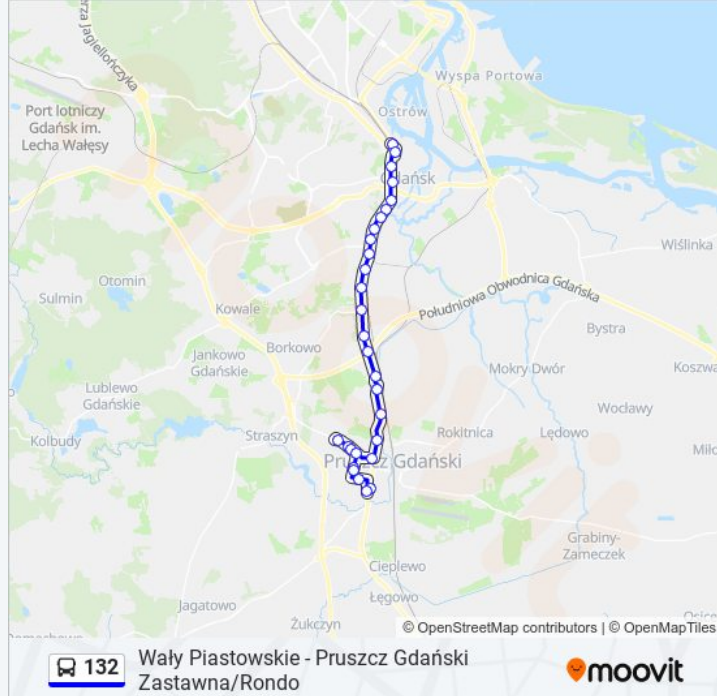

### Kierunek: Pruszcz Gdański Matejki

29 przystanków

[WYŚWIETL ROZKŁAD JAZDY LINII](#)

Jana Z Kolna 01

Wąły Piastowskie 02

Dworzec Główny 18

Brama Wyżynna 04

Toruńska 02

### Informacja o: autobus 132

**Kierunek:** Pruszcz Gdański Matejki

**Przystanki:** 29

**Długość trwania przejazdu:** 40 min

**Podsumowanie linii:**

Ostróżek 02

Św. Wojciech 02

Pruszcz Gdański Radunica 02

Pruszcz Gdański Przemysłowa 02

Pruszcz Gdański Pogotowie Ratunkowe 01

Pruszcz Gdański Rondo Kaszubskie 01

Pruszcz Gdański Rondo Bursztynowe 01

Pruszcz Gdański Rotmanka - Rondo 01

Pruszcz Gdański Rondo Bursztynowe 02

Pruszcz Gdański Cicha (Cmentarz) 02

Pruszcz Gdański Cyprysowa 02

Pruszcz Gdański Obrońców Wybrzeża 02

Pruszcz Gdański Faktoria 02

Pruszcz Gdański Matejki 01