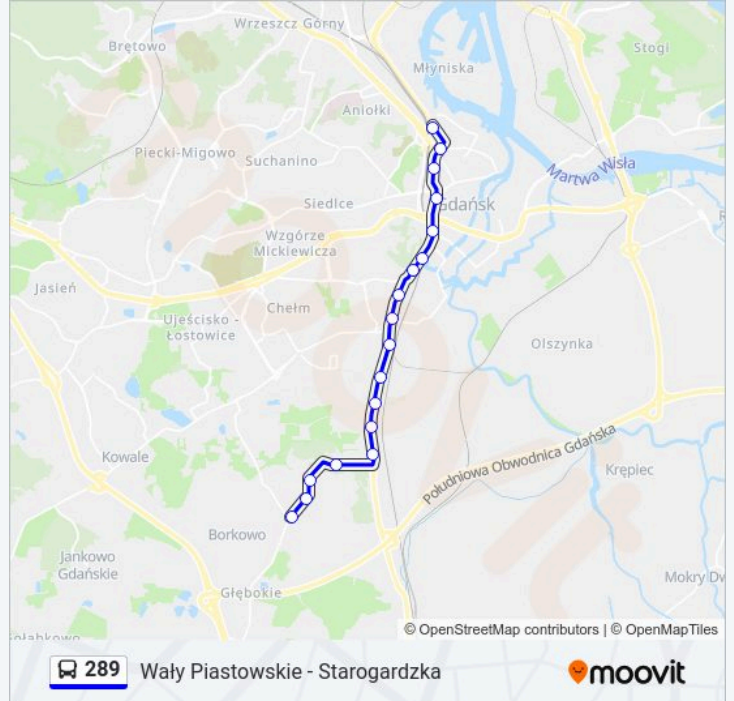

 289

Wały Piastowskie - Starogardzka

Skorzystaj Z Aplikacji

Autobus 289, linia (Wały Piastowskie - Starogardzka), posiada 3 tras. W dni robocze kursuje:

(1) Dworzec Główny: 06:14 - 22:48(2) Plac Solidarności: 05:09 - 21:53(3) Starogardzka: 04:37 - 22:20

- Starogardzka 01
- Jagiełły 01
- Maćkowy 02
- Dom Pomocy Społecznej 01
- Ukońska 01
- Urząd Dozoru Technicznego 01
- Nowiny 01
- Gościnna 01
- Rejtana 01
- Sandomierska 01
- Stare Szkoty 01
- Brama Oruńska 01
- Zaroślak 01
- Toruńska 01
- Brama Wyżynna 05
- Dworzec Główny 07
- Plac Solidarności 03
- Jana Z Kolna 01

Rozkład jazdy dla: autobus 289

Rozkład jazdy dla Plac Solidarności

poniedziałek	05:09 - 21:53
wtorek	05:09 - 21:53
środa	05:09 - 21:53
czwartek	05:09 - 21:53
piątek	05:09 - 21:53
sobota	05:22 - 21:48
niedziela	05:22 - 20:56

Informacja o: autobus 289

Kierunek: Plac Solidarności

Przystanki: 18

Długość trwania przejazdu: 22 min

Podsumowanie linii:

Kierunek: Starogardzka

19 przystanków

[WYŚWIETL ROZKŁAD JAZDY LINII](#)