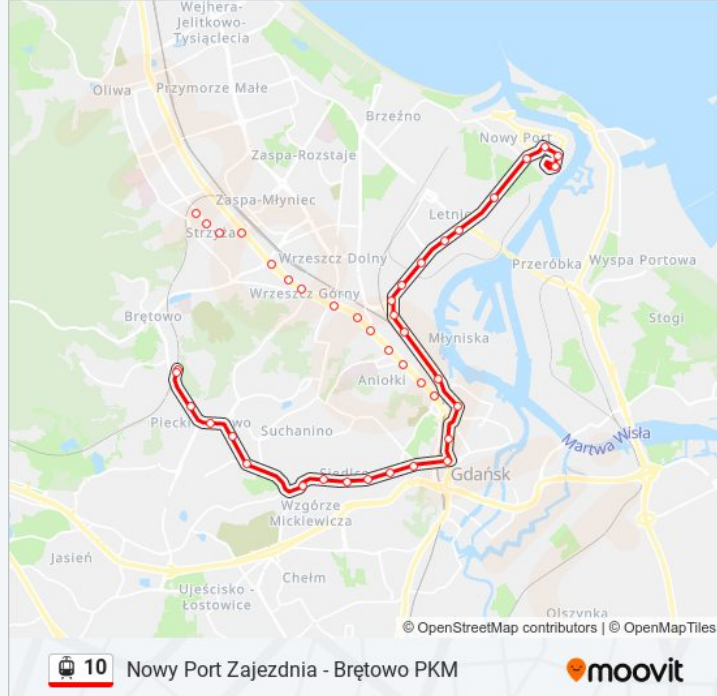

**Informacja o: tramwaj 10****Kierunek:** Brętowo Pkm**Przystanki:** 45**Długość trwania przejazdu:** 46 min**Podsumowanie linii:**

Legionów 02

Plac Komorowskiego 02

Mickiewicza 02

Reja 02

Wyspiańskiego 02

Paska 02

Ciasna 02

Zakopiańska 02

Skrajna 02

Siedlce 02

Piekarnicza 02

Belgradzka 02

Warneńska 02

### Kierunek: Nowy Port Zajezdnia

28 przystanków

[WYŚWIETL ROZKŁAD JAZDY LINII](#)

Brętowo Pkm 02

Brętowo Pkm 01

Kolumba 01

Warneńska 01

Belgradzka 01