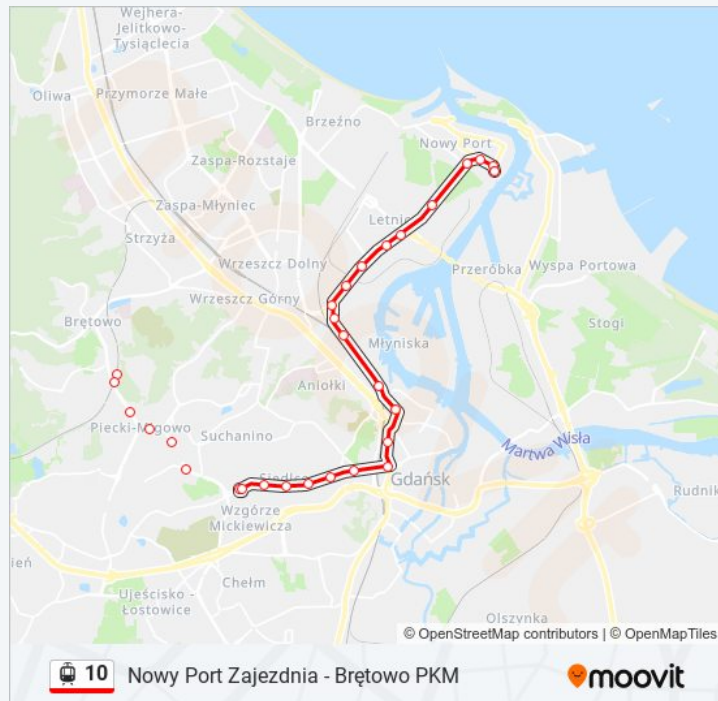

Dworzec Główny 01

Plac Solidarności 01

Stocznia Skm 01

Stocznia Północna 01

Twarda 01

Węzeł Kliniczna 01

Swojska 01

Żaglowa - Amberexpo 02

Mostostal 02

Polsat Plus Arena Gdańsk 02

Śnieżna 01

Marynarki Polskiej 01

Plac Wolności 01

Nowy Port Zajezdnia 01

Zajezdnia Nowy Port T2

## Informacja o: tramwaj 10

**Kierunek:** Nowy Port Zajezdnia

**Przystanki:** 28

**Długość trwania przejazdu:** 44 min

**Podsumowanie linii:**

## Kierunek: Siedlce

22 przystanków

[WYŚWIETL ROZKŁAD JAZDY LINII](#)

Zajezdnia Nowy Port T1

Władysława IV 01

Nowy Port Góreckiego 01

Marynarki Polskiej 02

Śnieżna 02