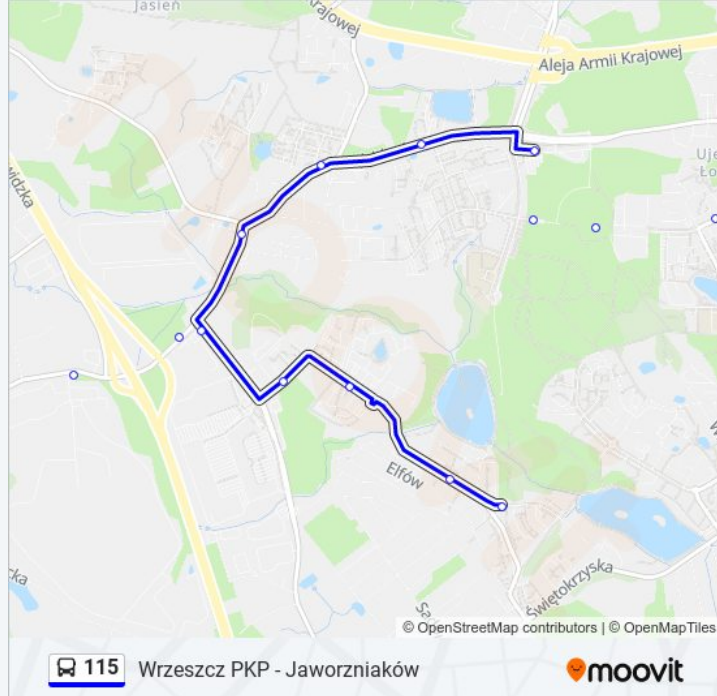

Lawendowe Wzgórze 04

Ujeścisko 06

Jabłoniowa Osiedle 02

Leszczynowa 02

Szadółki 02

Przywidzka 02

Zakład Utylizacyjny 01

Przywidzka 03

Czermińskiego 02

Rębowo 02

Baśniowa 02

Jaworzniaków 02

### Kierunek: Wrzeszcz PKP

36 przystanków

[WYŚWIETL ROZKŁAD JAZDY LINII](#)

Jaworzniaków 02

Jaworzniaków 01

Baśniowa 01

Rębowo 01

Czermińskiego 01