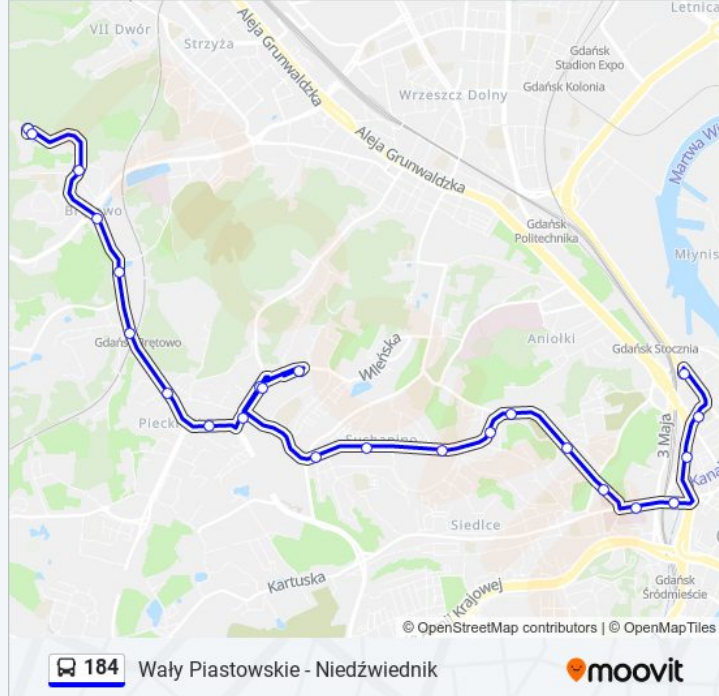

Hevelianum 01

Urząd Miejski 02

Hucisko 03

Dworzec Główny 07

Wały Piastowskie 01

Jana Z Kolna 01

Rozkłady jazdy i mapy tras dla autobus 184 są dostępne w wersji offline w formacie PDF na stronie moovitapp.com. Skorzystaj z Moovit App, aby sprawdzić czasy przyjazdu autobusów na żywo, rozkłady jazdy pociągu czy metra oraz wskazówki krok po kroku jak dojechać w Warszaw komunikacją zbiorową.

© 2024 Moovit - Wszelkie prawa zastrzeżone