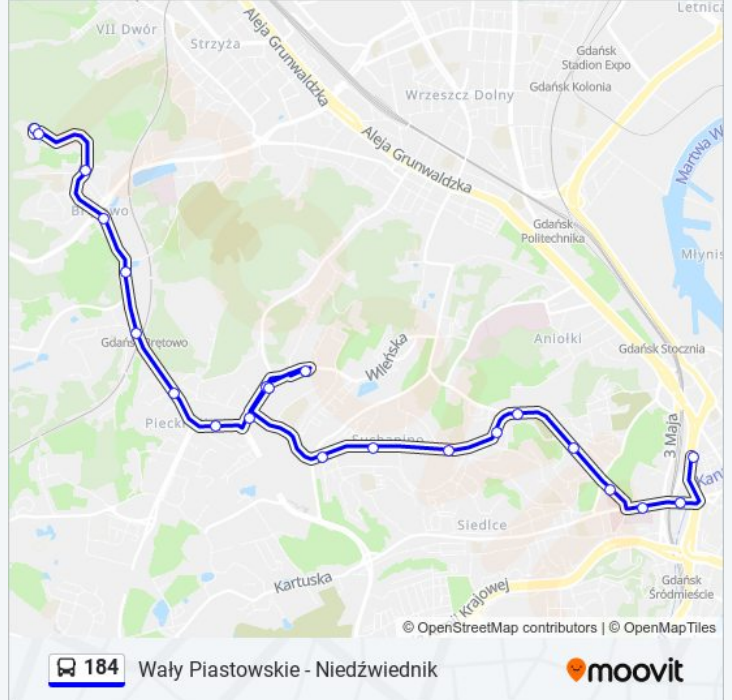

Autobus 184, linia (Wały Piastowskie - Niedźwiednik), posiada 3 tras. W dni robocze kursuje:

(1) Dworzec Główny: 07:56 - 22:42(2) Niedźwiednik: 04:55 - 22:51(3) Wały Piastowskie: 04:58 - 22:12

Skorzystaj z aplikacji Moovit, aby znaleźć najbliższy przystanek oraz czas przyjazdu najbliższego środka transportu dla: autobus 184.

**Kierunek: Dworzec Główny**

22 przystanków

[WYŚWIETL ROZKŁAD JAZDY LINII](#)

Niedźwiednik 02  
Niedźwiednik 01  
Podkarpacka 02  
Potokowa 04  
Ogrodowa 02  
Brętowo Pkm 04  
Kolumba 04  
Warneńska 01  
Piecewska 01  
Dobrowolskiego 01  
Wileńska 01  
Dobrowolskiego 02  
Kurpińskiego 01  
Otwarta 01  
Wagnera 01  
Wyczółkowskiego 01  
Focha 01  
Płowce 01  
Hevelianum 01  
Urząd Miejski 02  
Hucisko 03

**Informacja o: autobus 184****Kierunek:** Dworzec Główny**Przystanki:** 22**Długość trwania przejazdu:** 34 min**Podsumowanie linii:**

**Kierunek: Niedźwiednik**

22 przystanków

[WYŚWIETL ROZKŁAD JAZDY LINII](#)

### Informacja o: autobus 184

**Kierunek:** Wały Piastowskie

**Przystanki:** 24

**Długość trwania przejazdu:** 37 min

**Podsumowanie linii:**

Hevelianum 01

Urząd Miejski 02

Hucisko 03