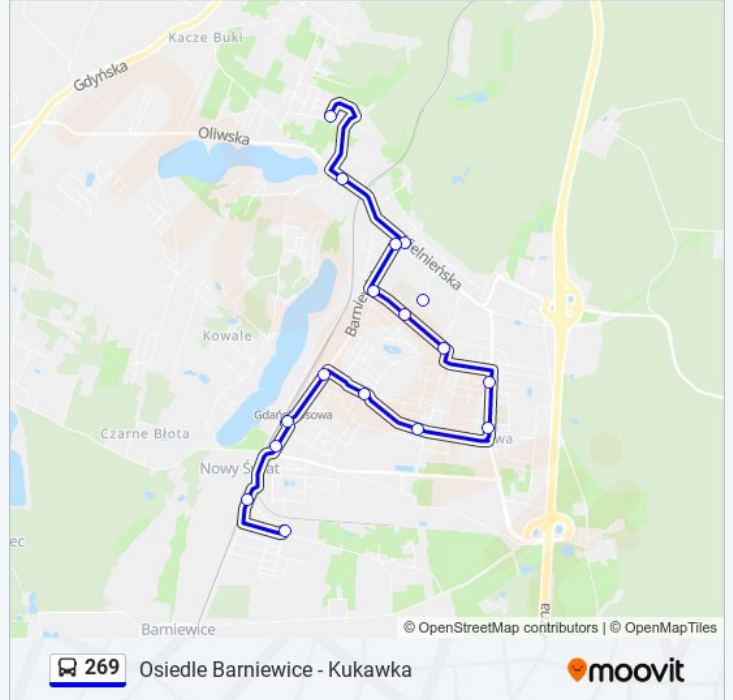

 269

Osiedle Barniewice - Kukawka

Skorzystaj Z Aplikacji

Autobus 269, linia (Osiedle Barniewice - Kukawka), posiada 2 tras. W dni robocze kursuje:

(1) Kukawka: 06:10 - 17:21 (2) Osiedle Barniewice: 06:17 - 17:28

Skorzystaj z aplikacji Moovit, aby znaleźć najbliższy przystanek oraz czas przyjazdu najbliższego środka transportu dla: autobus 269.

Kierunek: Kukawka

16 przystanków

[WYŚWIETL ROZKŁAD JAZDY LINII](#)

Osiedle Barniewice 01

Informacja o: autobus 269**Kierunek:** Kukawka**Przystanki:** 16**Długość trwania przejazdu:** 21 min**Podsumowanie linii:**

Kierunek: Osiedle Barniewice

14 przystanków

[WYŚWIETL ROZKŁAD JAZDY LINII](#)

Kukawka 01
 Iławska 01
 Barniewicka 01
 Siedleckiego 01
 Sołdka 01
 Jednorożca 02
 Marsa 02
 Koziorożca 02
 Zeusa 02
 Konkordii 02
 Osowa PKP 02
 Nowy Świat 02
 Saturna 02
 Osiedle Barniewice 01

Informacja o: autobus 269

Kierunek: Osiedle Barniewice

Przystanki: 14

Długość trwania przejazdu: 23 min

Podsumowanie linii:

Rozkłady jazdy i mapy tras dla autobus 269 są dostępne w wersji offline w formacie PDF na stronie moovitapp.com. Skorzystaj z Moovit App, aby sprawdzić czasy przyjazdu autobusów na żywo, rozkłady jazdy pociągu czy metra oraz wskazówki krok po kroku jak dojechać w Warszaw komunikacją zbiorową.