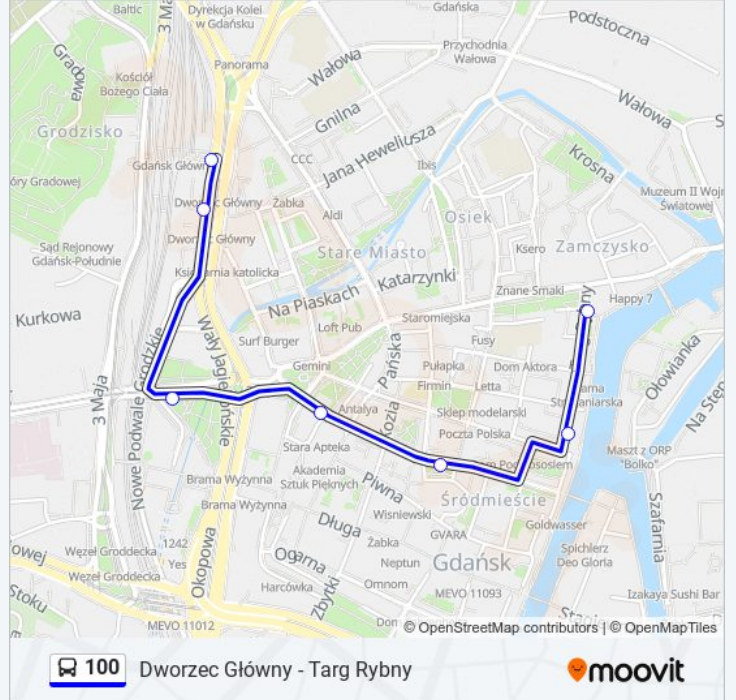

 100

Dworzec Główny - Targ Rybny

Skorzystaj Z Aplikacji

Autobus 100, linia (Dworzec Główny - Targ Rybny), posiada 2 tras. W dni robocze kursuje:

(1) Dworzec Główny: 07:15 - 19:45(2) Targ Rybny: 07:06 - 19:36

Skorzystaj z aplikacji Moovit, aby znaleźć najbliższy przystanek oraz czas przyjazdu najbliższego środka transportu dla: autobus 100.

Kierunek: Dworzec Główny

6 przystanków

[WYŚWIETL ROZKŁAD JAZDY LINII](#)

Kierunek: Targ Rybny

7 przystanków

[WYŚWIETL ROZKŁAD JAZDY LINII](#)

Dworzec Główny 08

Dworzec Główny 14

Hucisko 03

Targ Drzewny 01

Targ Chlebowy 01

Informacja o: autobus 100

Kierunek: Targ Rybny

Przystanki: 7

Długość trwania przejazdu: 8 min

Podsumowanie linii:

Rozkłady jazdy i mapy tras dla autobus 100 są dostępne w wersji offline w formacie PDF na stronie moovitapp.com. Skorzystaj z Moovit App, aby sprawdzić czasy przyjazdu autobusów na żywo, rozkłady jazdy pociągu czy metra oraz wskazówki krok po kroku jak dojechać w Warszaw komunikacją zbiorową.