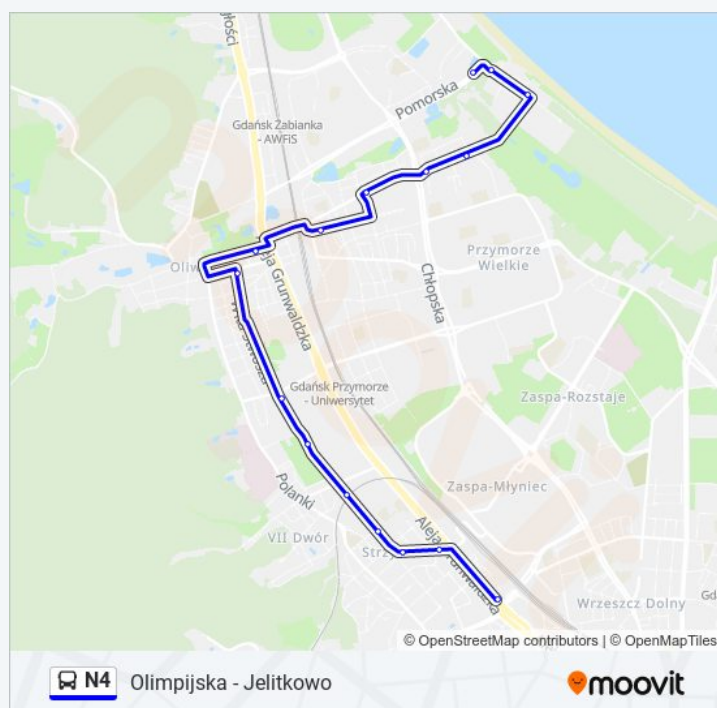

### Informacja o: autobus N4

**Kierunek:** Jelitkowo

**Przystanki:** 54

**Długość trwania przejazdu:** 73 min

**Podsumowanie linii:**

Brama Wyzynna 05

Dworzec Główny 05

Brama Oliwska 03