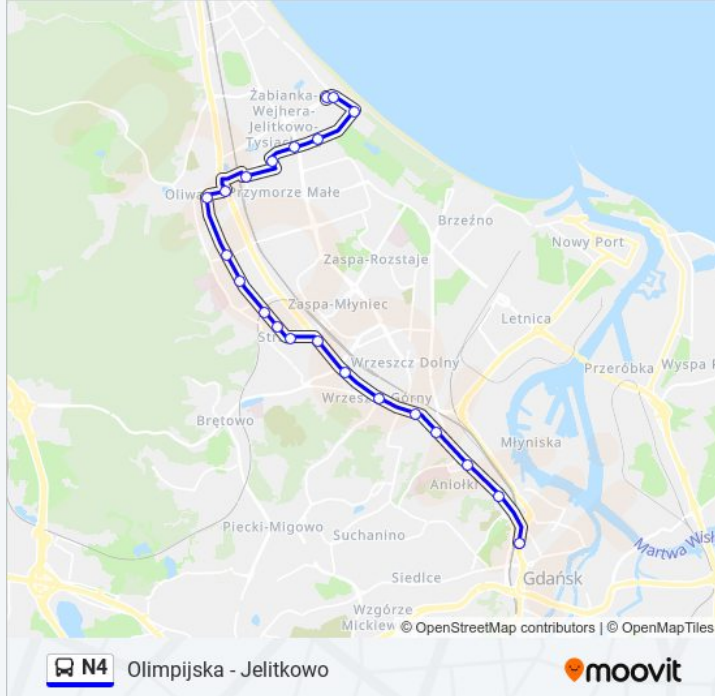

### Kierunek: Dworzec Główny

22 przystanków

[WYŚWIETL ROZKŁAD JAZDY LINII](#)

Jelitkowo 90  
Jelitkowo 04  
Jelitkowo Kapliczna 02  
Tysiąclecia 02  
Piastowska 04  
Poznańska 02  
Oliwa PKP 05  
Oliwa 06  
Obrońców Westerplatte 04  
Bażyńskiego 04  
Uniwersytet Gdański 04  
Strzyża Pkm 04  
Zajezdnia 04  
Zamenhofa 04  
Wojska Polskiego 04  
Galeria Bałtycka 04  
Jaśkowa Dolina 04

### Informacja o: autobus N4

**Kierunek:** Dworzec Główny

**Przystanki:** 22

**Długość trwania przejazdu:** 32 min

**Podsumowanie linii:**

Teatr Miniatura / Radio Gdańsk 04

Opera Bałtycka 04

Uniwersytet Medyczny 04

Brama Oliwska 04

Dworzec Główny 14

### Kierunek: Jaworzniaków

49 przystanków

[WYŚWIETL ROZKŁAD JAZDY LINII](#)

Jelitkowo 90

Jelitkowo 04

Jelitkowo Kapliczna 02

Tysiąclecia 02

Piastowska 04