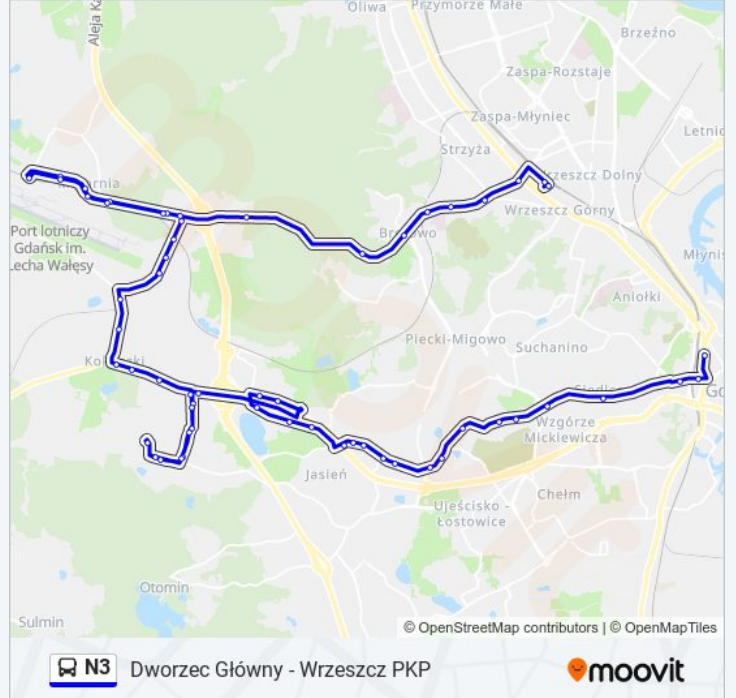

Skorzystaj z aplikacji Moovit, aby znaleźć najbliższy przystanek oraz czas przyjazdu najbliższego środka transportu dla: autobus N3.

Kierunek: Dworzec Główny

59 przystanków

[WYŚWIETL ROZKŁAD JAZDY LINII](#)

Wrzeszcz PKP 06
Wrzeszcz PKP 03
Galeria Bałtycka 06
Zabytkowa 02
Cmentarz Srebrzysko 02
Trawki 02
Potokowa 02
Słowackiego Działki 02
Harfowa 02
Agrarna 02
Astronautów 02
Szybowcowa 02
Firoga 02
Terminal - Cargo 02
Port Lotniczy 01
Terminal - Cargo 01
Firoga 01
Szybowcowa 01
Astronautów 01
Agrarna 03
Matarnia Pkm 02

Informacja o: autobus N3**Kierunek:** Dworzec Główny**Przystanki:** 59**Długość trwania przejazdu:** 56 min**Podsumowanie linii:**

Sąsiedzka 02
Budowlanych 02
Nowatorów 03
Transportowców 01
Kokoszki 01
Fabryczna 01
Inżynierska 01
Karczemki 03
Gostyńska Szpital 02
Otomińska 02
Kiełpino - Szkoła 02
Łapińska 02
Kiełpino Górne 01
Łapińska 01
Kiełpino - Szkoła 01
Otomińska 01
Gostyńska Szpital 01
Karczemki 01
Przytulna 01
Szczęśliwa 01
Węzeł Karczemki 01
Życzliwa 01
Jasień Działki 01
Źródlana 03
Źródlana 01
Zwierzyniecka 01
Pólnicy 01
Damroki 01
Zabornia 05
Lipowa 01
Myśliwska 01
Pagórkowa 01
Zielony Stok 01

Emaus 01

Zakopiańska 02.

Urząd Miejski 02

Hucisko 03

Dworzec Główny 07

Kierunek: Port Lotniczy

15 przystanków

[WYŚWIETL ROZKŁAD JAZDY LINII](#)