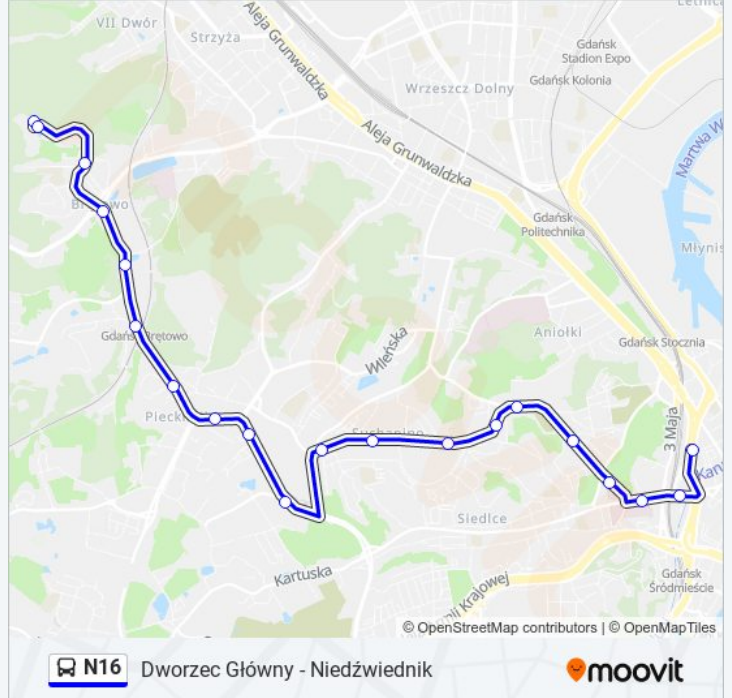

Kierunek: Dworzec Główny

20 przystanków

[WYŚWIETL ROZKŁAD JAZDY LINII](#)

Niedźwiednik 02
Niedźwiednik 01
Podkarpacka 02
Potokowa 04
Ogrodowa 02
Brętowo Pkm 04
Kolumba 04
Warneńska 01
Belgradzka 03
Piekarnicza 04
Kurpińskiego 01
Otwarta 01
Wagnera 01
Wyczółkowskiego 01
Focha 01
Płowce 01
Hevelianum 01
Urząd Miejski 02
Hucisko 03
Dworzec Główny 07

Informacja o: autobus N16

Kierunek: Dworzec Główny

Przystanki: 20

Długość trwania przejazdu: 25 min

Podsumowanie linii:

Kierunek: Niedźwiednik

19 przystanków

[WYŚWIETL ROZKŁAD JAZDY LINII](#)