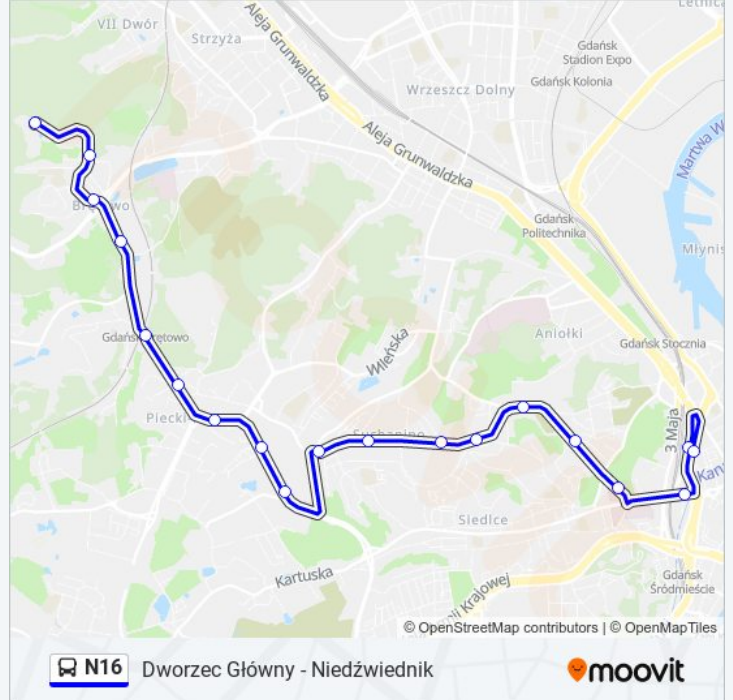

Rozkłady jazdy i mapy tras dla autobus N16 są dostępne w wersji offline w formacie PDF na stronie moovitapp.com. Skorzystaj z Moovit App, aby sprawdzić czasy przyjazdu autobusów na żywo, rozkłady jazdy pociągu czy metra oraz wskazówki krok po kroku jak dojechać w Warszaw komunikacją zbiorową.

© 2024 Moovit - Wszelkie prawa zastrzeżone