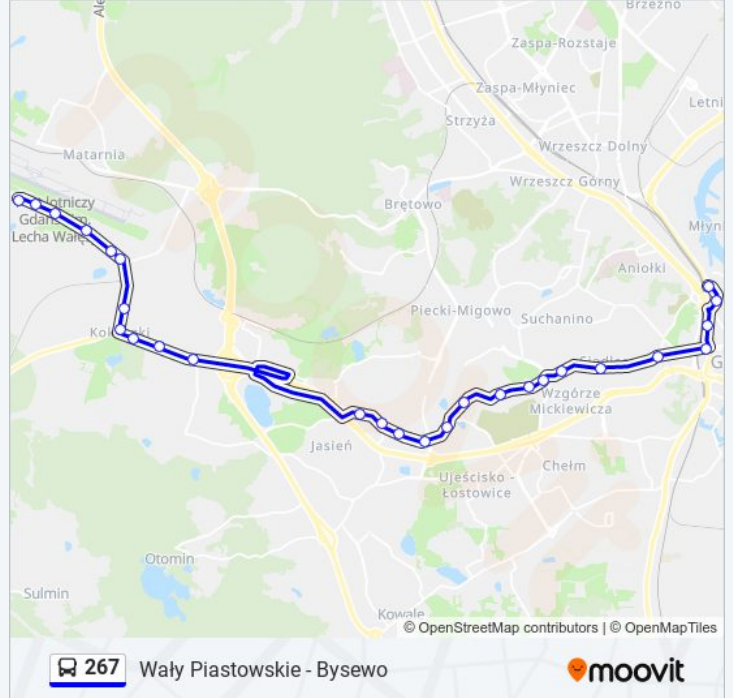

Autobus 267, linia (Wały Piastowskie - Bysewo), posiada 3 tras. W dni robocze kursuje:

(1) Bysewo: 05:15 - 21:15(2) Dworzec Główny: 04:46 - 22:13(3) Wały Piastowskie: 06:11 - 14:12

Skorzystaj z aplikacji Moovit, aby znaleźć najbliższy przystanek oraz czas przyjazdu najbliższego środka transportu dla: autobus 267.

**Kierunek: Bysewo**

27 przystanków

[WYŚWIETL ROZKŁAD JAZDY LINII](#)

Jana Z Kolna 01  
Wały Piastowskie 02  
Dworzec Główny 10  
Hucisko 04  
Bema 01  
Zakopiańska 03  
Siedlce 06  
Emaus 02  
Zielony Stok 02  
Pagórkowa 02  
Myśliwska 02  
Lipowa 02  
Zabornia 06  
Damroki 02  
Pólnicy 02  
Źródłana 02  
Karczemki 02  
Inżynierska 02  
Fabryczna 02  
Kokoszki 02  
Transportowców 02

**Informacja o: autobus 267****Kierunek:** Bysewo**Przystanki:** 27**Długość trwania przejazdu:** 34 min**Podsumowanie linii:**

Nowatorów 04

Zbieżna 02

Rakietowa 02

Kosmonautów 02

Ogrody Działkowe "Rębiechowo" III 02

### Kierunek: Dworzec Główny

27 przystanków

[WYŚWIETL ROZKŁAD JAZDY LINII](#)

Bysewo 05

Bysewo 03

Ogrody Działkowe "Rębiechowo" III 01

Kosmonautów 01

Rakietowa 01