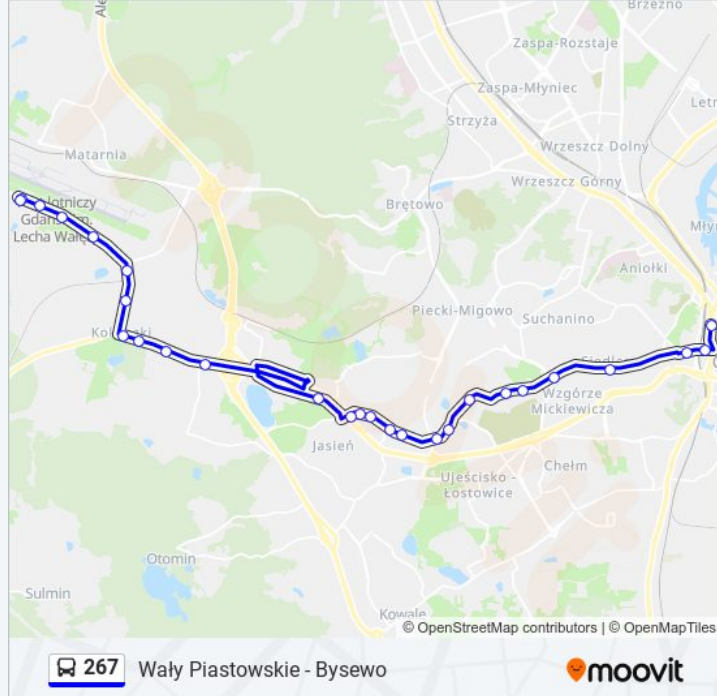

### Informacja o: autobus 267

**Kierunek:** Dworzec Główny

**Przystanki:** 27

**Długość trwania przejazdu:** 25 min

**Podsumowanie linii:**

Lipowa 01  
Myśliwska 01  
Pagórkowa 01  
Zielony Stok 01  
Emaus 01  
Zakopiańska 02.  
Urząd Miejski 02  
Hucisko 03  
Dworzec Główny 05

### Kierunek: Wały Piastowskie

29 przystanków

[WYŚWIETL ROZKŁAD JAZDY LINII](#)

Bysewo 05  
Bysewo 03  
Ogrody Działkowe "Rębiechowo" III 01  
Kosmonautów 01  
Rakietowa 01  
Nowatorów 03  
Transportowców 01  
Kokoszki 01  
Fabryczna 01  
Inżynierska 01  
Karczemki 01  
Jasień Działki 01  
Źródlana 03  
Źródlana 01  
Zwierzyniecka 01  
Pólnicy 01  
Damroki 01  
Zabornia 05