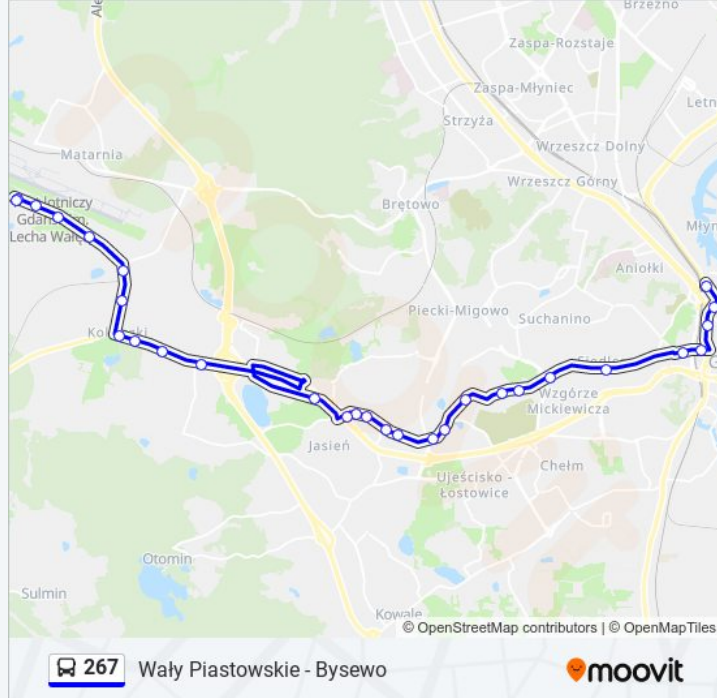

Autobus 267, linia (Wały Piastowskie - Bysewo), posiada 3 tras. W dni robocze kursuje:

(1) Bysewo: 05:15 - 21:15(2) Dworzec Główny: 04:46 - 22:13(3) Wały Piastowskie: 06:11 - 14:12

Skorzystaj z aplikacji Moovit, aby znaleźć najbliższy przystanek oraz czas przyjazdu najbliższego środka transportu dla: autobus 267.

### Informacja o: autobus 267

**Kierunek:** Wały Piastowskie

**Przystanki:** 29

**Długość trwania przejazdu:** 41 min

**Podsumowanie linii:**

Lipowa 01

Myśliwska 01

Pagórkowa 01

Zielony Stok 01

Emaus 01

Zakopiańska 02.

Urząd Miejski 02

Hucisko 03

Dworzec Główny 05

Wały Piastowskie 01

Jana Z Kolna 01