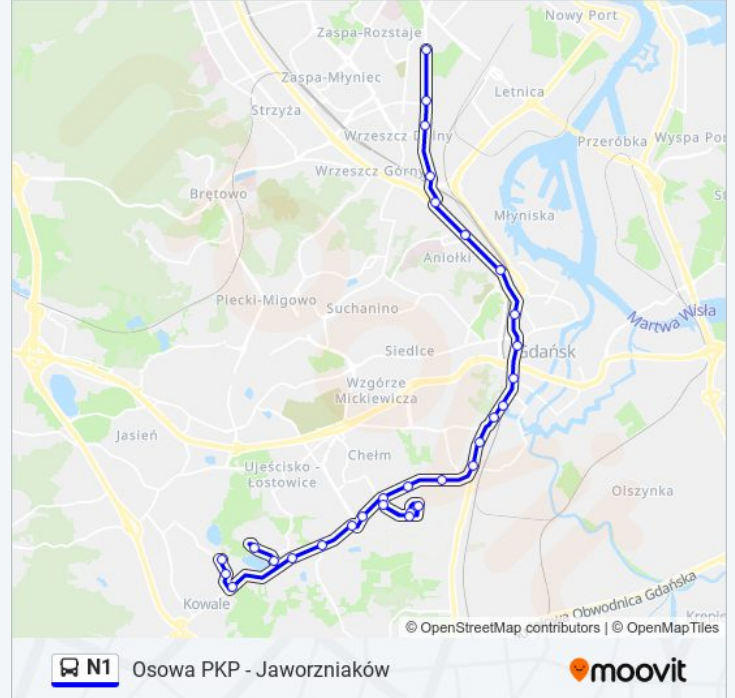

Przystanki: 30

Długość trwania przejazdu: 44 min

Podsumowanie linii:

Brama Oruńska 01

Zaroślak 01

Toruńska 01

Brama Wyżynna 05

Dworzec Główny 05

Brama Oliwska 03

Uniwersytet Medyczny 03

Opera Bałtycka 06

Wyspiańskiego 03

Mickiewicza 05

Kościuszki 05

Grudziądzka 04

Kierunek: Jaworzniaków