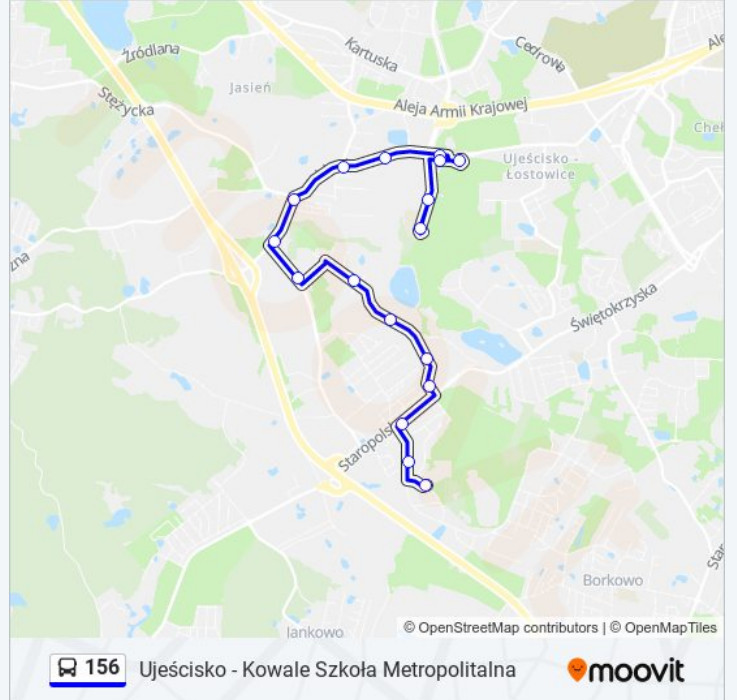

Rozkłady jazdy i mapy tras dla autobus 156 są dostępne w wersji offline w formacie PDF na stronie moovitapp.com. Skorzystaj z Moovit App, aby sprawdzić czasy przyjazdu autobusów na żywo, rozkłady jazdy pociągu czy metra oraz wskazówki krok po kroku jak dojechać w Warszaw komunikacją zbiorową.

© 2024 Moovit - Wszelkie prawa zastrzeżone