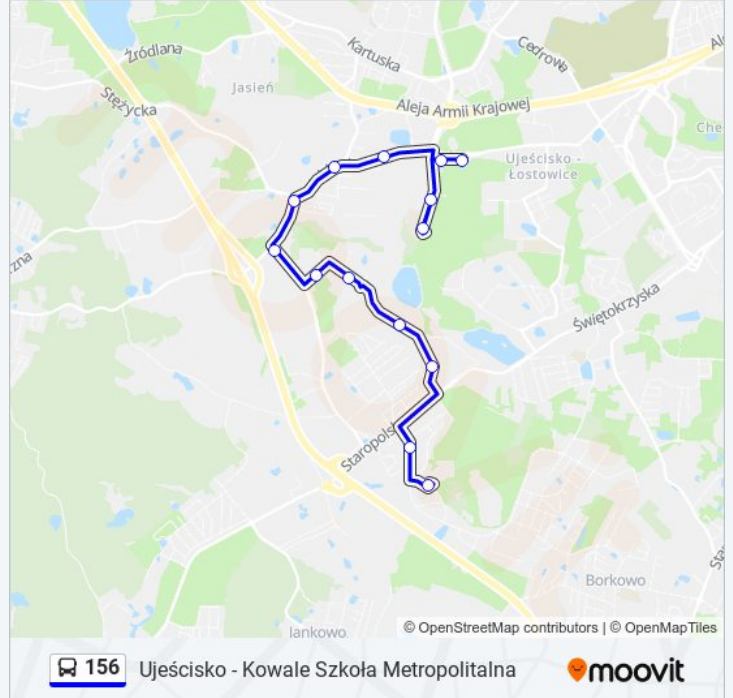

Skorzystaj z aplikacji Moovit, aby znaleźć najbliższy przystanek oraz czas przyjazdu najbliższego środka transportu dla: autobus 156.

Kierunek: Kowale Szkoła Metropolitalna

14 przystanków

[WYŚWIETL ROZKŁAD JAZDY LINII](#)

Czerwińskiego 02

Rębowo 02

Baśniowa 02

Elfów 01

Kowale Osiedle Olimp 03

Kowale Szkoła Metropolitalna 01

Rozkład jazdy dla: autobus 156

Rozkład jazdy dla Kowale Szkoła Metropolitalna

poniedziałek	04:27 - 18:04
wtorek	04:27 - 18:04
środa	04:27 - 18:04
czwartek	04:27 - 18:04
piątek	04:27 - 18:04
sobota	Nieobsługiwane
niedziela	Nieobsługiwane

Informacja o: autobus 156**Kierunek:** Kowale Szkoła Metropolitalna**Przystanki:** 14**Długość trwania przejazdu:** 20 min**Podsumowanie linii:**

Kierunek: Ujeścisko

17 przystanków

[WYŚWIETL ROZKŁAD JAZDY LINII](#)

Kowale Szkoła Metropolitarna 01

Kowale Plac Afrodyty 01

Kowale Osiedle Olimp 01

Osiedle Świętokrzyskie 03

Elfów 02