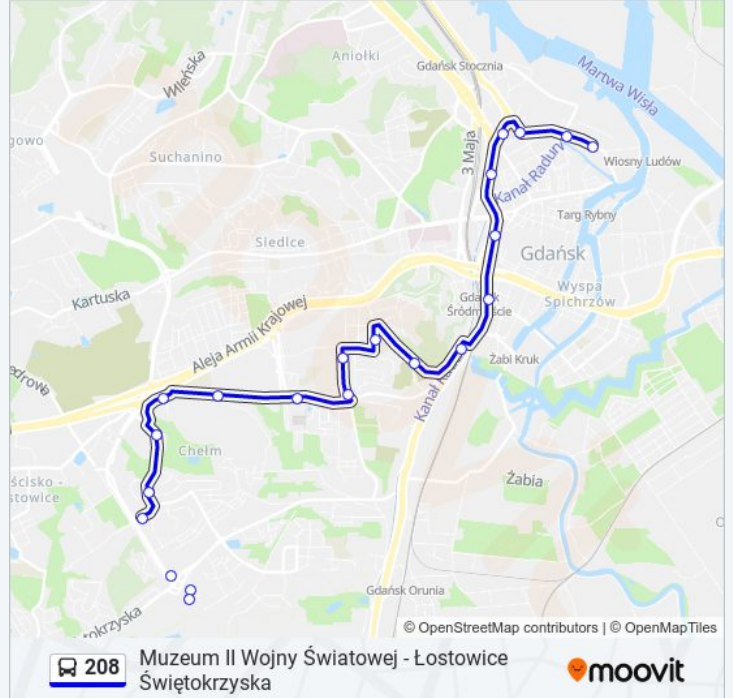

 208Muzeum II Wojny Światowej - Łostowice
Świętokrzyska

Skorzystaj Z Aplikacji

Autobus 208, linia (Muzeum II Wojny Światowej - Łostowice Świętokrzyska), posiada 3 tras. W dni robocze kursuje: (1) Muzeum II Wojny Światowej: 04:56 - 21:25(2) Wały Piastowskie: 07:33(3) Łostowice Świętokrzyska: 05:20 - 21:55 Skorzystaj z aplikacji Moovit, aby znaleźć najbliższy przystanek oraz czas przyjazdu najbliższego środka transportu dla: autobus 208.

Kierunek: Muzeum II Wojny Światowej

21 przystanków

[WYŚWIETL ROZKŁAD JAZDY LINII](#)

Łostowice Świętokrzyska 04

Łostowice Świętokrzyska 06

Świętokrzyska 02

Płocka 05

Rogalińska 01

Zaroślak 03

Toruńska 01

Brama Wyżynna 03

Dworzec Główny 07

Wały Piastowskie 01

Łagiewniki 01

Rybaki Górne 01

Muzeum II Wojny Światowej 01

Informacja o: autobus 208**Kierunek:** Muzeum II Wojny Światowej**Przystanki:** 21**Długość trwania przejazdu:** 25 min**Podsumowanie linii:**

Kierunek: Wały Piastowskie

19 przystanków

[WYŚWIETL ROZKŁAD JAZDY LINII](#)