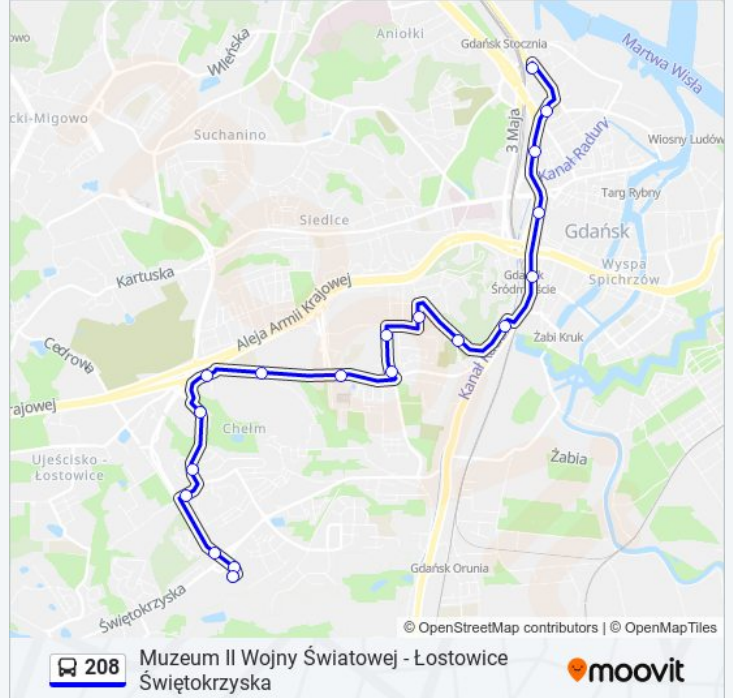

 208Muzeum II Wojny Światowej - Łostowice
Świętokrzyska

Skorzystaj Z Aplikacji

Autobus 208, linia (Muzeum II Wojny Światowej - Łostowice Świętokrzyska), posiada 3 tras. W dni robocze kursuje: (1) Muzeum II Wojny Światowej: 04:56 - 21:25(2) Wały Piastowskie: 07:33(3) Łostowice Świętokrzyska: 05:20 - 21:55 Skorzystaj z aplikacji Moovit, aby znaleźć najbliższy przystanek oraz czas przyjazdu najbliższego środka transportu dla: autobus 208.

Informacja o: autobus 208**Kierunek:** Muzeum II Wojny Światowej**Przystanki:** 21**Długość trwania przejazdu:** 25 min**Podsumowanie linii:**

Kierunek: Wały Piastowskie

19 przystanków

[WYŚWIETL ROZKŁAD JAZDY LINII](#)

Dworzec Główny 07

Wały Piastowskie 01

Rozkład jazdy dla: autobus 208

Rozkład jazdy dla Wały Piastowskie

poniedziałek	07:33
wtorek	07:33
środa	07:33
czwartek	07:33
piątek	07:33
sobota	Nieobsługiwane
niedziela	Nieobsługiwane

Informacja o: autobus 208

Kierunek: Wały Piastowskie

Przystanki: 19

Długość trwania przejazdu: 28 min

Podsumowanie linii:

Kierunek: Łostowice Świętokrzyska

19 przystanków

[WYŚWIETL ROZKŁAD JAZDY LINII](#)