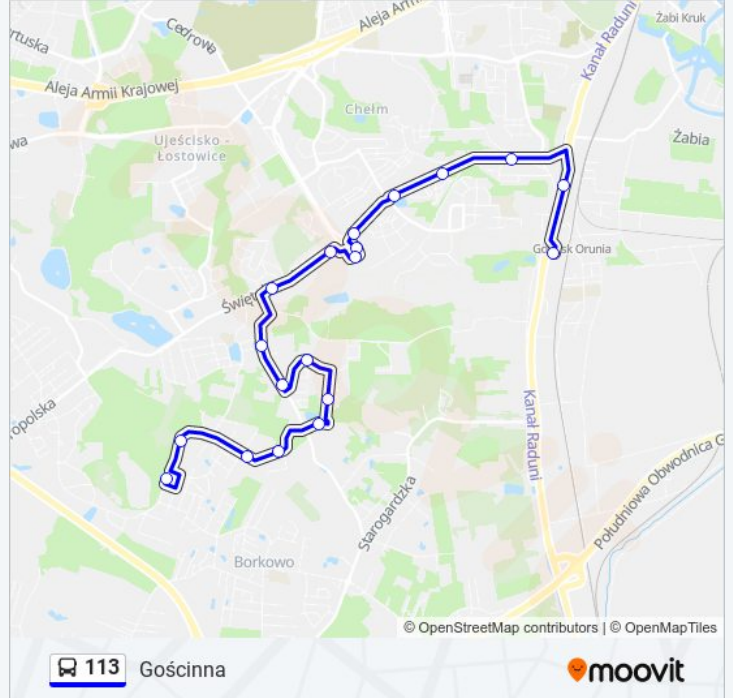

113

Gościnnna

Skorzystaj Z Aplikacji

Autobus 113, linia (Gościnnna), posiada 3 tras. W dni robocze kursuje:

(1) Gościnnna: 05:10 - 18:58(2) Olimpijska: 04:53 - 18:22(3) Łostowice Świętokrzyska: 09:03 - 19:32

Skorzystaj z aplikacji Moovit, aby znaleźć najbliższy przystanek oraz czas przyjazdu najbliższego środka transportu dla: autobus 113.

Kierunek: Gościnnna

19 przystanków

[WYŚWIETL ROZKŁAD JAZDY LINII](#)

Olimpijska 01
Barzychowskiej 02
Podleckiego 01
Łucznicza 01
Topazowa 01
Kolorowa 01
Smaragdowa 01
Srebrna 01
Przebiśnegowa 01
Niepołomska 01
Orląt Lwowskich 01
Łostowice Świętokrzyska 04
Łostowice Świętokrzyska 06
Świętokrzyska 01
Platynowa 01
Małomiejska 01
Ptasia 01
Rejtana 02
Gościnnna 03

Informacja o: autobus 113**Kierunek:** Gościnnna**Przystanki:** 19**Długość trwania przejazdu:** 27 min**Podsumowanie linii:**

Kierunek: Olimpijska

18 przystanków

[WYŚWIETL ROZKŁAD JAZDY LINII](#)

Gościnnia 03