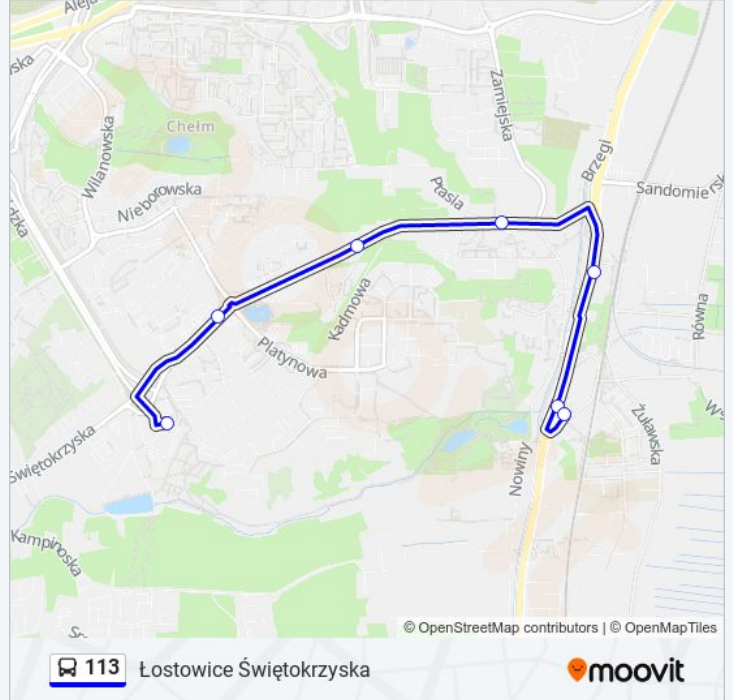

Informacja o: autobus 113

Kierunek: Łostowice Świętokrzyska

Przystanki: 7

Długość trwania przejazdu: 12 min

Podsumowanie linii:

Rozkłady jazdy i mapy tras dla autobus 113 są dostępne w wersji offline w formacie PDF na stronie moovitapp.com. Skorzystaj z Moovit App, aby sprawdzić czasy przyjazdu autobusów na żywo, rozkłady jazdy pociągu czy metra oraz wskazówki krok po kroku jak dojechać w Warszaw komunikacją zbiorową.