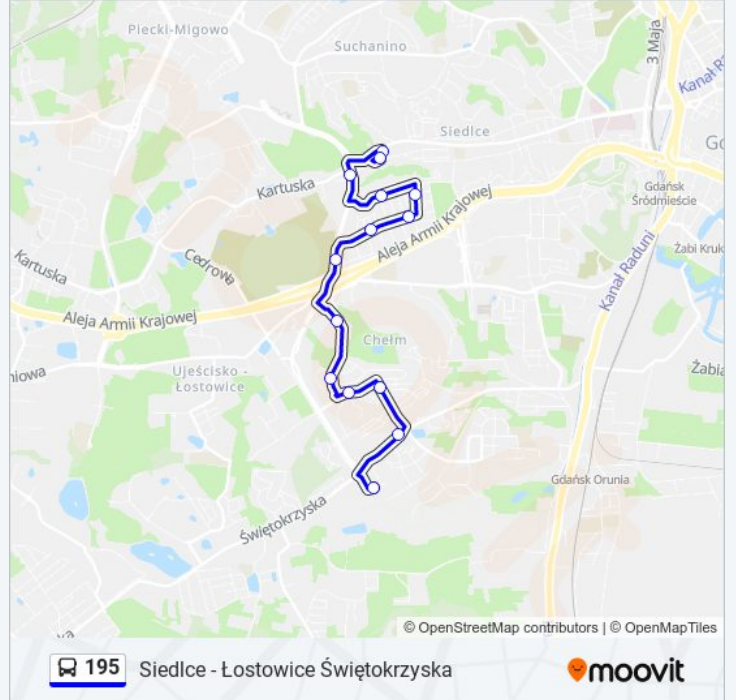

## Rozkład jazdy dla: autobus 195

Rozkład jazdy dla Łostowice Świętokrzyska

poniedziałek	06:07 - 20:07
wtorek	06:07 - 20:07
środa	06:07 - 20:07
czwartek	06:07 - 20:07
piątek	06:07 - 20:07
sobota	11:07 - 17:07
niedziela	11:07 - 17:07

## Informacja o: autobus 195

**Kierunek:** Łostowice Świętokrzyska

**Przystanki:** 14

**Długość trwania przejazdu:** 20 min

**Podsumowanie linii:**

Rozkłady jazdy i mapy tras dla autobus 195 są dostępne w wersji offline w formacie PDF na stronie [moovitapp.com](https://moovitapp.com). Skorzystaj z Moovit App, aby sprawdzić czasy przyjazdu autobusów na żywo, rozkłady jazdy pociągu czy metra oraz wskazówki krok po kroku jak dojechać w Warszaw komunikacją zbiorową.