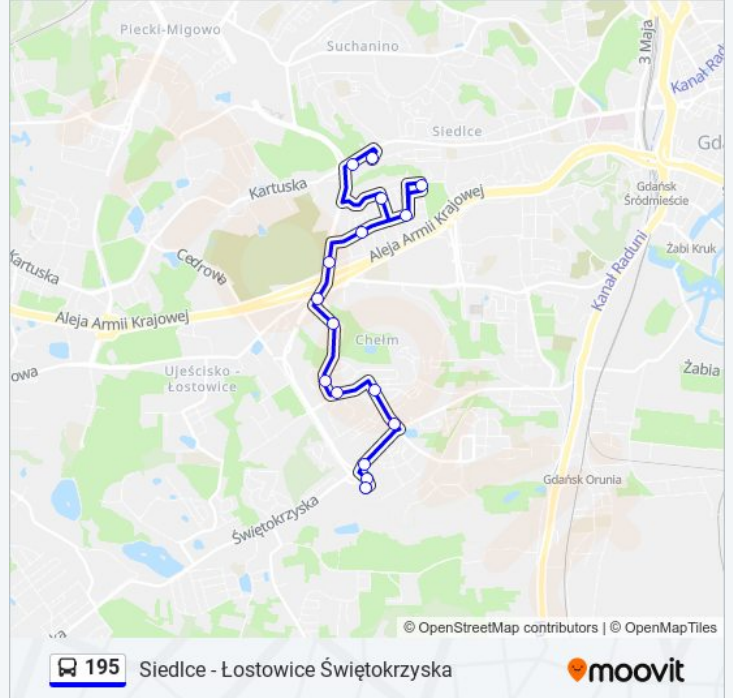

Skorzystaj z aplikacji Moovit, aby znaleźć najbliższy przystanek oraz czas przyjazdu najbliższego środka transportu dla: autobus 195.

**Kierunek: Siedlce**

16 przystanków

[WYŚWIETL ROZKŁAD JAZDY LINII](#)

Łostowice Świętokrzyska 04

Łostowice Świętokrzyska 06

Świętokrzyska 01

Płatynowa 04

Wawelska 01

Królowej Bony 01

Rogalińska 01

Osiedle Jary 01

Wilanowska 03

Cmentarz Łostowicki 02

Rejenta 02

Zosi 02

Świtezianki 02

Soplicy 02

Emaus 01

Siedlce 04

**Informacja o: autobus 195****Kierunek:** Siedlce**Przystanki:** 16**Długość trwania przejazdu:** 22 min**Podsumowanie linii:**