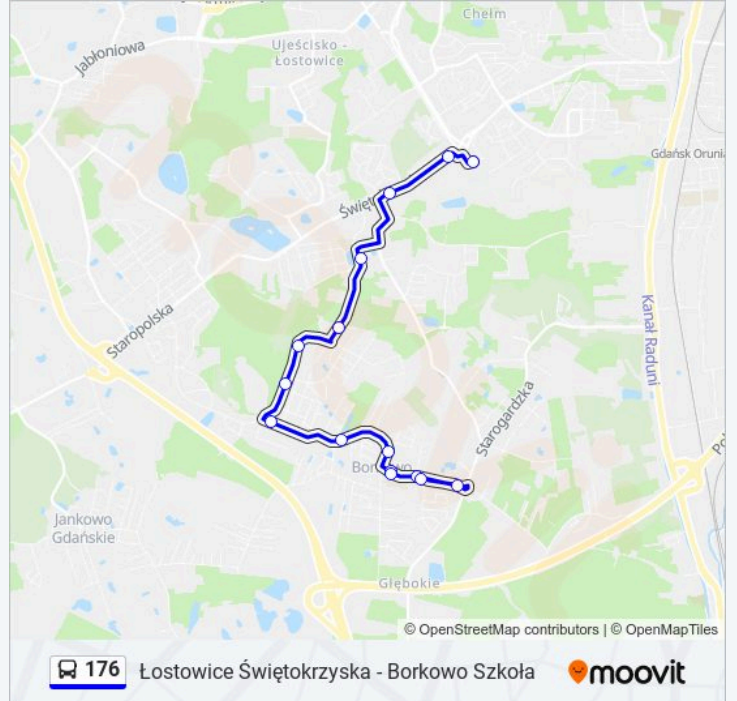

Rozkłady jazdy i mapy tras dla autobus 176 są dostępne w wersji offline w formacie PDF na stronie moovitapp.com. Skorzystaj z Moovit App, aby sprawdzić czasy przyjazdu autobusów na żywo, rozkłady jazdy pociągu czy metra oraz wskazówki krok po kroku jak dojechać w Warszaw komunikacją zbiorową.

© 2024 Moovit - Wszelkie prawa zastrzeżone