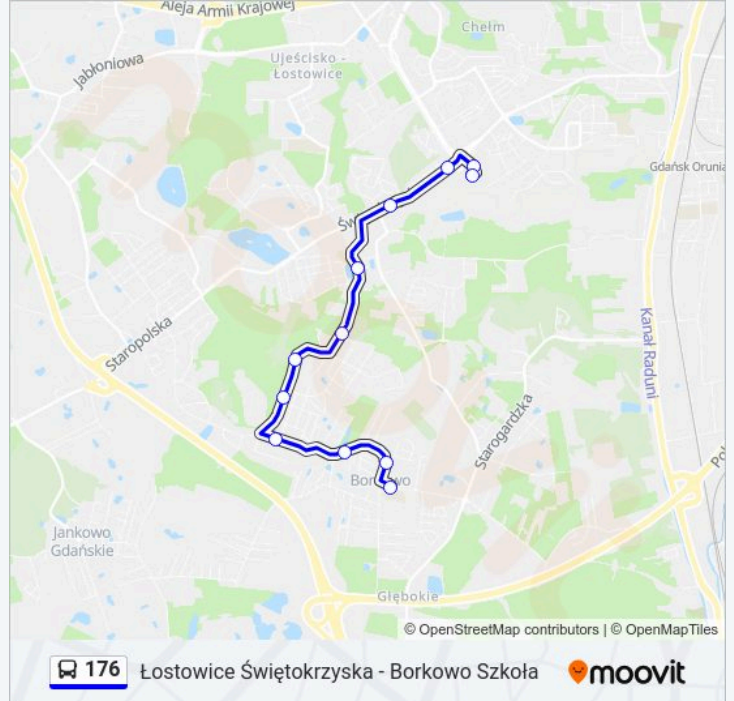

Skorzystaj z aplikacji Moovit, aby znaleźć najbliższy przystanek oraz czas przyjazdu najbliższego środka transportu dla: autobus 176.

**Kierunek: Borkowo Szkoła**

12 przystanków

[WYŚWIETL ROZKŁAD JAZDY LINII](#)

Łostowice Świętokrzyska 04

Łostowice Świętokrzyska 06

Orląt Lwowskich 02

Niepołomska 02

Liliowa 02

Hokejowa 02

Barzychowskiej 01

Olimpijska 01

Borkowo Stylowa 01

Borkowo Słoneczna 01

Borkowo Kasztanowa 01

Borkowo Szkoła 01

**Rozkład jazdy dla: autobus 176**

Rozkład jazdy dla Borkowo Szkoła

poniedziałek	04:57 - 21:19
wtorek	04:57 - 21:19
środa	04:57 - 21:19
czwartek	04:57 - 21:19
piątek	04:57 - 21:19
sobota	Nieobsługiwane
niedziela	Nieobsługiwane

**Informacja o: autobus 176****Kierunek:** Borkowo Szkoła**Przystanki:** 12**Długość trwania przejazdu:** 17 min**Podsumowanie linii:**