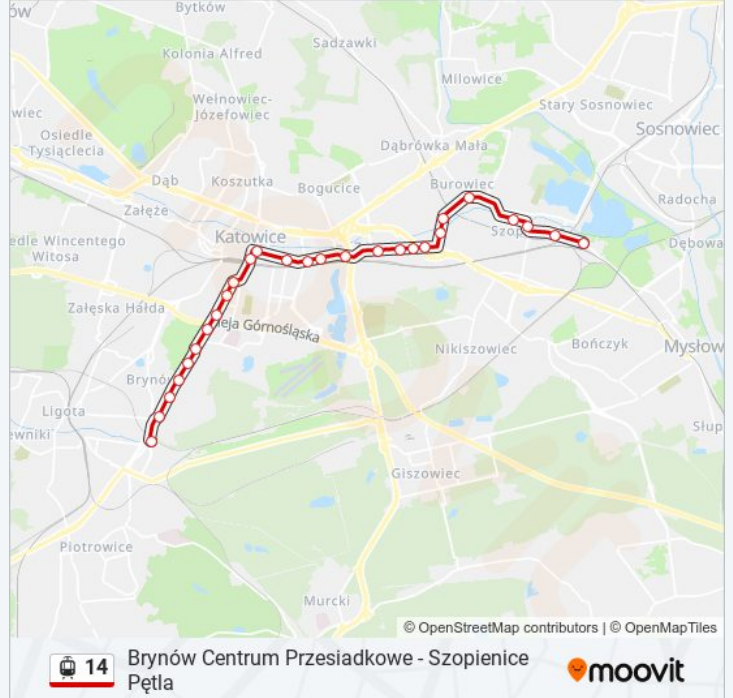

Informacja o: tramwaj 14**Kierunek: 14****Przystanki: 27****Długość trwania przejazdu: 40 min****Podsumowanie linii:**

Szopienice Wodociągi

Burowiec

Szopienice Poczta

Szopienice Kościół

Szopienice Dwór

Szopienice Pętla