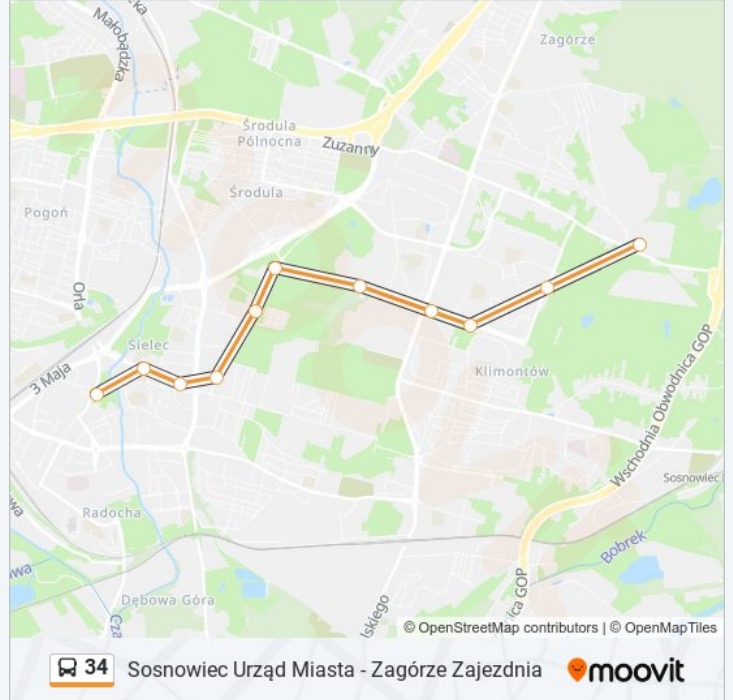

Rozkłady jazdy i mapy tras dla autobus 34 są dostępne w wersji offline w formacie PDF na stronie moovitapp.com. Skorzystaj z Moovit App, aby sprawdzić czasy przyjazdu autobusów na żywo, rozkłady jazdy pociągu czy metra oraz wskazówki krok po kroku jak dojechać w Warszaw komunikacją zbiorową.

© 2024 Moovit - Wszelkie prawa zastrzeżone