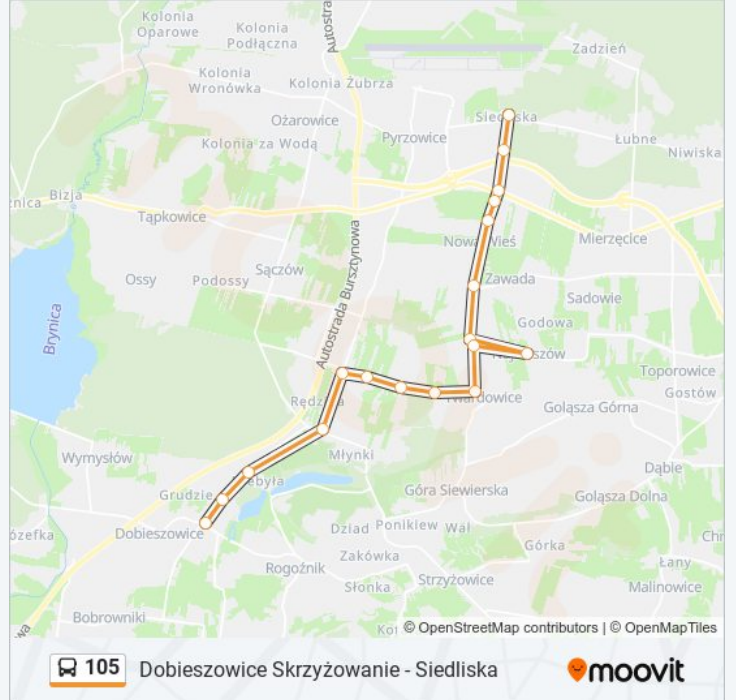

Rozkłady jazdy i mapy tras dla autobus 105 są dostępne w wersji offline w formacie PDF na stronie moovitapp.com. Skorzystaj z Moovit App, aby sprawdzić czasy przyjazdu autobusów na żywo, rozkłady jazdy pociągu czy metra oraz wskazówki krok po kroku jak dojechać w Warszawie komunikacją zbiorową.

© 2024 Moovit - Wszelkie prawa zastrzeżone