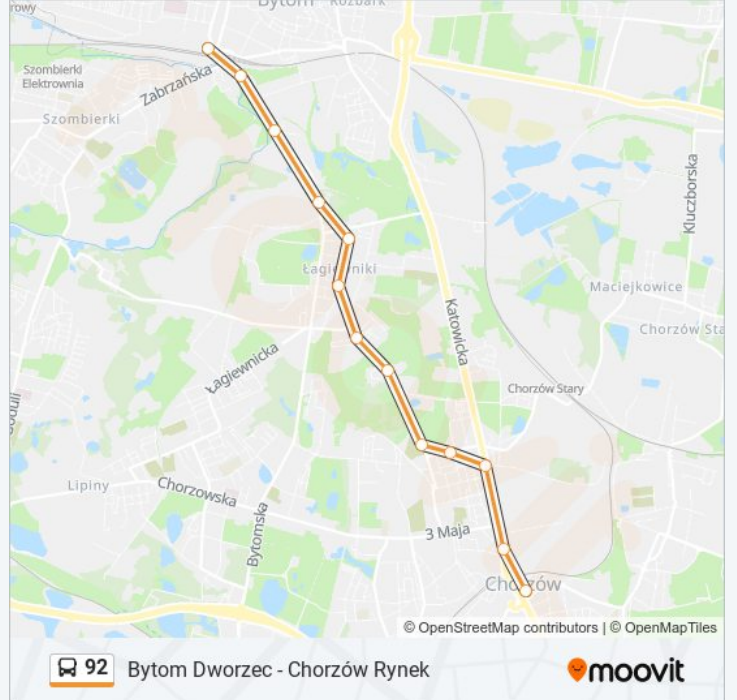

Autobus 92, linia (Bytom Dworzec - Chorzów Rynek), posiada jedną trasę. W dni robocze kursuje:

(1) 92: 05:32 - 19:38

Skorzystaj z aplikacji Moovit, aby znaleźć najbliższy przystanek oraz czas przyjazdu najbliższego środka transportu dla: autobus 92.

Kierunek: 92

13 przystanków

[WYŚWIETL ROZKŁAD JAZDY LINII](#)

Bytom Dworzec

Bytom Łagiewnicka

Łagiewniki Gojny [Nż]

Łagiewniki Szyby Rycerskie [Nż]

Łagiewniki Lelewela Teatr Górnośląski

Łagiewniki Ludowa

Łagiewniki Różana [Nż]

Chorzów Oswaldów

Chorzów Łagiewnicka

Chorzów Krzyżowa

Chorzów Nowa

Chorzów Plac Powstańców Śl.

Chorzów Rynek

Informacja o: autobus 92

Kierunek: 92

Przystanki: 13

Długość trwania przejazdu: 20 min

Podsumowanie linii:

Rozkłady jazdy i mapy tras dla autobus 92 są dostępne w wersji offline w formacie PDF na stronie moovitapp.com. Skorzystaj z Moovit App, aby sprawdzić czasy przyjazdu autobusów na żywo, rozkłady jazdy pociągu czy metra oraz wskazówki krok po kroku jak dojechać w Warszawie komunikacją zbiorową.