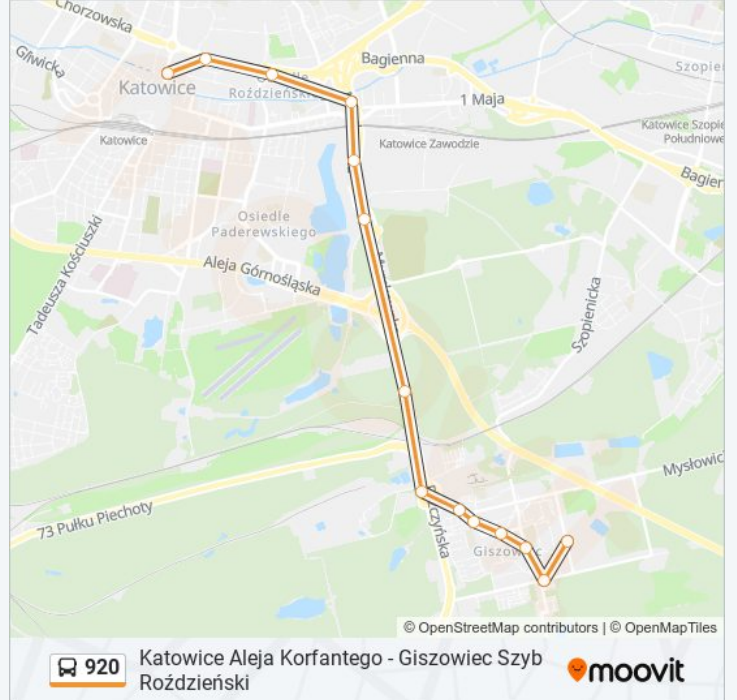

Rozkłady jazdy i mapy tras dla autobus 920 są dostępne w wersji offline w formacie PDF na stronie moovitapp.com. Skorzystaj z Moovit App, aby sprawdzić czasy przyjazdu autobusów na żywo, rozkłady jazdy pociągu czy metra oraz wskazówki krok po kroku jak dojechać w Warszaw komunikacją zbiorową.

© 2024 Moovit - Wszelkie prawa zastrzeżone