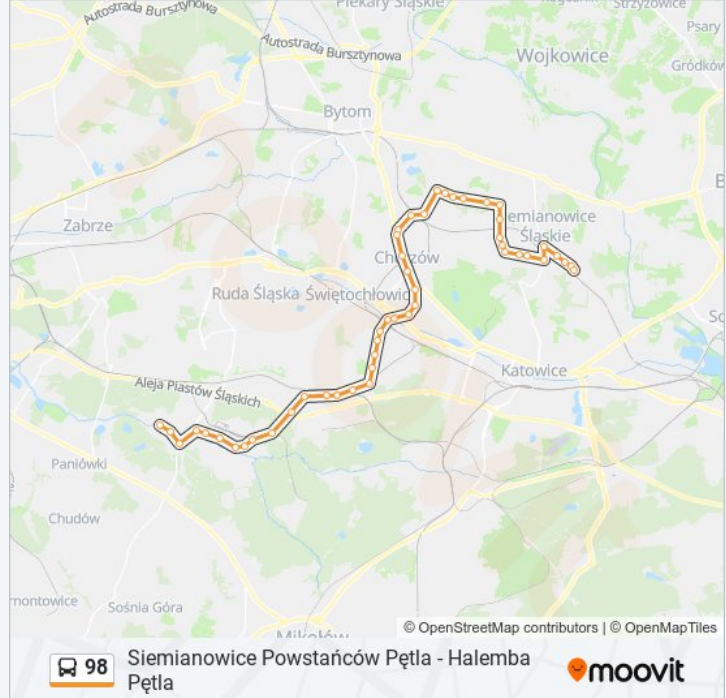

Autobus 98, linia (Siemianowice Powstańców Pętla - Halemba Pętla), posiada jedną trasę. W dni robocze kursuje:

(1) 98: 04:27 - 20:22

Skorzystaj z aplikacji Moovit, aby znaleźć najbliższy przystanek oraz czas przyjazdu najbliższego środka transportu dla: autobus 98.

Halemba Most

Halemba Kopalnia

Halemba Grunwald [Nż]

Halemba Park Wodny

Halemba Solidarności

Halemba Energetyków

Halemba Pętla

Rozkłady jazdy i mapy tras dla autobus 98 są dostępne w wersji offline w formacie PDF na stronie [moovitapp.com](https://moovitapp.com). Skorzystaj z Moovit App, aby sprawdzić czasy przyjazdu autobusów na żywo, rozkłady jazdy pociągu czy metra oraz wskazówki krok po kroku jak dojechać w Warszawie komunikacją zbiorową.