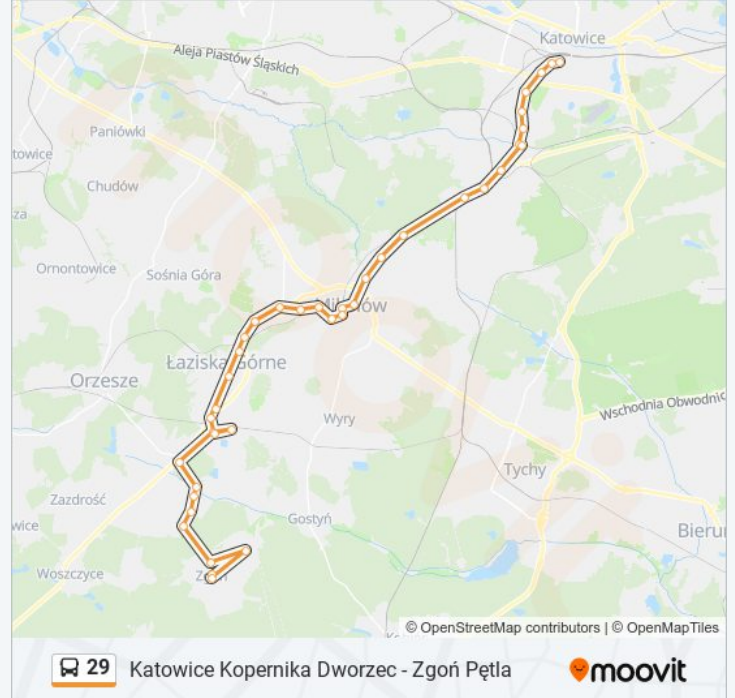

Autobus 29, linia (Katowice Kopernika Dworzec - Zgoń Pętla), posiada jedną trasę. W dni robocze kursuje:

(1) 29: 04:49 - 20:55

Skorzystaj z aplikacji Moovit, aby znaleźć najbliższy przystanek oraz czas przyjazdu najbliższego środka transportu dla: autobus 29.

Kierunek: 29

38 przystanków

[WYŚWIETL ROZKŁAD JAZDY LINII](#)

Katowice Kopernika Dworzec
Katowice Mikołowska
Katowice AWF
Brynów W. Pola
Brynów Różyckiego
Brynów Dworska
Brynów Kościuszki
Brynów Centrum Przesiadkowe
Ochojec Lechicka
Piotrowice Fabryka Maszyn
Piotrowice Szkoła
Zarzecze Owsiana
Kamionka Szkoła
Mikołów Młyn
Mikołów Szpital I
Mikołów Dworzec
Mikołów Żwirki I Wigury
Mikołów Hubera
Mikołów Fabryczna
Mokre Kolonia
Mokre Bar

Mościska Most

Mościska Masztowa

Mościska Gospoda

Zgoń Gostyńska

Zgoń Sklep

Zgoń Pętla

Rozkłady jazdy i mapy tras dla autobus 29 są dostępne w wersji offline w formacie PDF na stronie moovitapp.com. Skorzystaj z Moovit App, aby sprawdzić czasy przyjazdu autobusów na żywo, rozkłady jazdy pociągu czy metra oraz wskazówki krok po kroku jak dojechać w Warszawie komunikacją zbiorową.