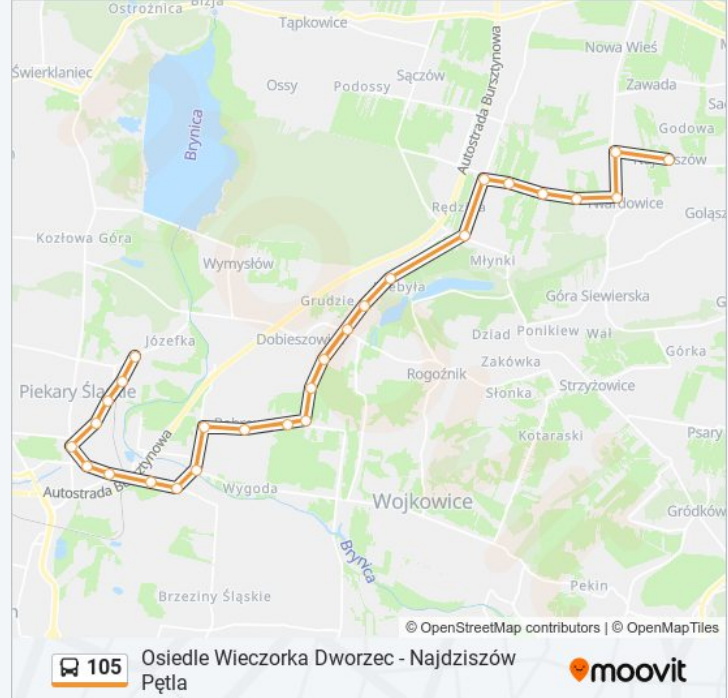

Siemonia Ośrodek Zdrowia

Siemonia Leśna

Twardowice Wolności [Nż]

Twardowice Remiza

Nowa Wieś Droga Do Najdziszowa

Najdziszów Pętla

Rozkłady jazdy i mapy tras dla autobus 105 są dostępne w wersji offline w formacie PDF na stronie moovitapp.com. Skorzystaj z Moovit App, aby sprawdzić czasy przyjazdu autobusów na żywo, rozkłady jazdy pociągu czy metra oraz wskazówki krok po kroku jak dojechać w Warszaw komunikacją zbiorową.

© 2024 Moovit - Wszelkie prawa zastrzeżone