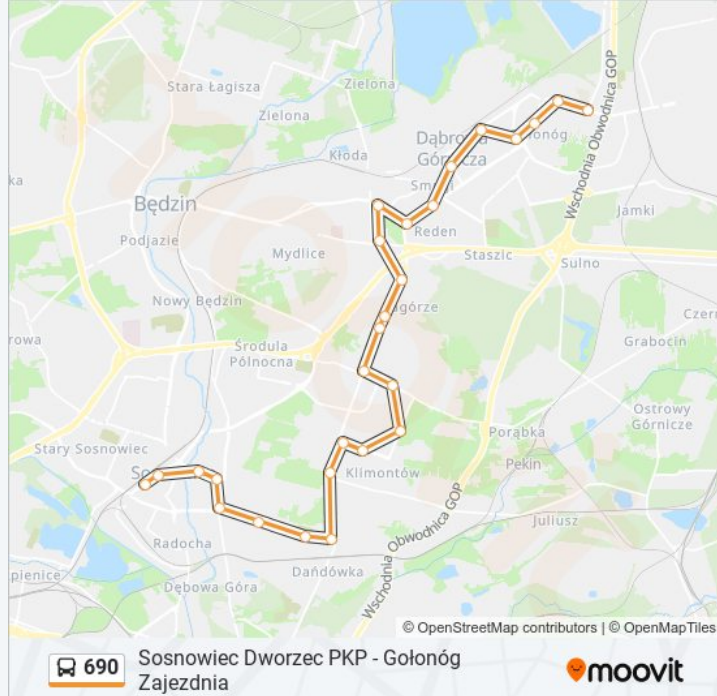

Dąbrowa Górnicza Urząd Miejski

Gołonóg Aleja Zagłębia Dąbr.

Gołonóg Osiedle

Gołonóg Szkoła

Gołonóg Hotele

Gołonóg Zajezdnia

Rozkłady jazdy i mapy tras dla autobus 690 są dostępne w wersji offline w formacie PDF na stronie moovitapp.com. Skorzystaj z Moovit App, aby sprawdzić czasy przyjazdu autobusów na żywo, rozkłady jazdy pociągu czy metra oraz wskazówki krok po kroku jak dojechać w Warszaw komunikacją zbiorową.

© 2024 Moovit - Wszelkie prawa zastrzeżone