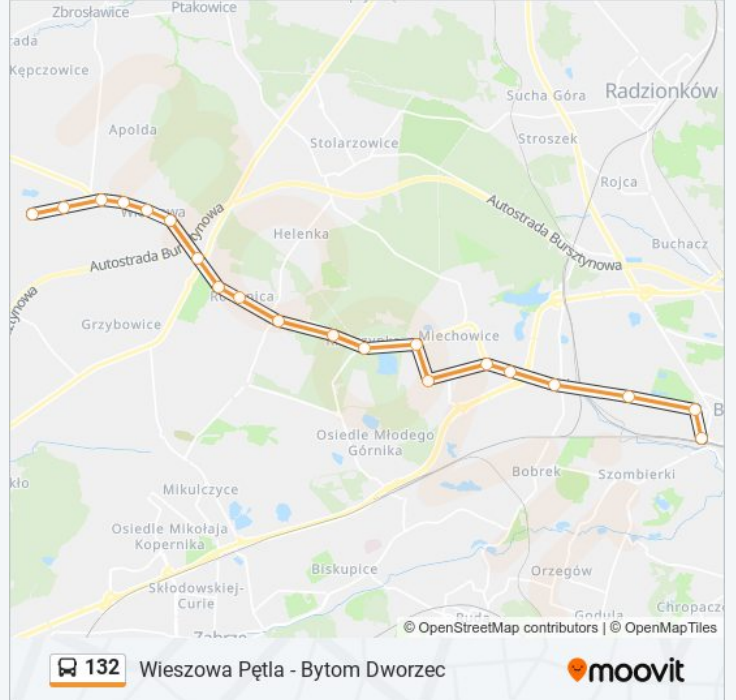

Rozkłady jazdy i mapy tras dla autobus 132 są dostępne w wersji offline w formacie PDF na stronie moovitapp.com. Skorzystaj z Moovit App, aby sprawdzić czasy przyjazdu autobusów na żywo, rozkłady jazdy pociągu czy metra oraz wskazówki krok po kroku jak dojechać w Warszaw komunikacją zbiorową.

© 2024 Moovit - Wszelkie prawa zastrzeżone