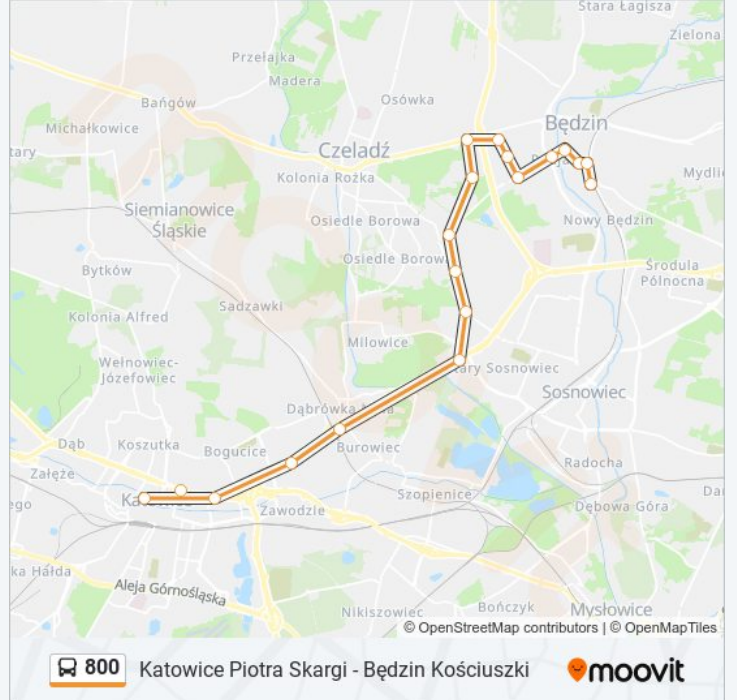

Rozkłady jazdy i mapy tras dla autobus 800 są dostępne w wersji offline w formacie PDF na stronie moovitapp.com. Skorzystaj z Moovit App, aby sprawdzić czasy przyjazdu autobusów na żywo, rozkłady jazdy pociągu czy metra oraz wskazówki krok po kroku jak dojechać w Warszaw komunikacją zbiorową.

© 2024 Moovit - Wszelkie prawa zastrzeżone