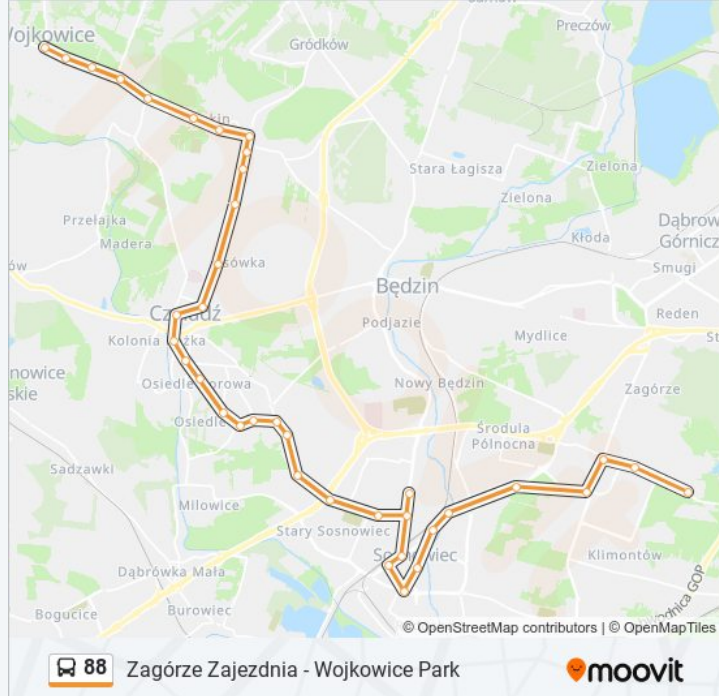

Czeladź Osiedle Borowa

Czeladź Cmentarz

Czeladź Urząd Miasta

Czeladź Dworzec

Czeladź Zespół Szkół

Czeladź Grodziecka [Nż]

Grodziec Południowa [Nż]

Grodziec Remiza

Grodziec Limanowskiego

Grodziec Kościół

Grodziec Poczta

Grodziec Kopalnia

Wojkowice Łęg

Wojkowice Kościół

Wojkowice Giełda

Wojkowice Ośrodek Zdrowia [Nż]

Wojkowice Park

Rozkłady jazdy i mapy tras dla autobus 88 są dostępne w wersji offline w formacie PDF na stronie moovitapp.com. Skorzystaj z Moovit App, aby sprawdzić czasy przyjazdu autobusów na żywo, rozkłady jazdy pociągu czy metra oraz wskazówki krok po kroku jak dojechać w Warszaw komunikacją zbiorową.

© 2024 Moovit - Wszelkie prawa zastrzeżone