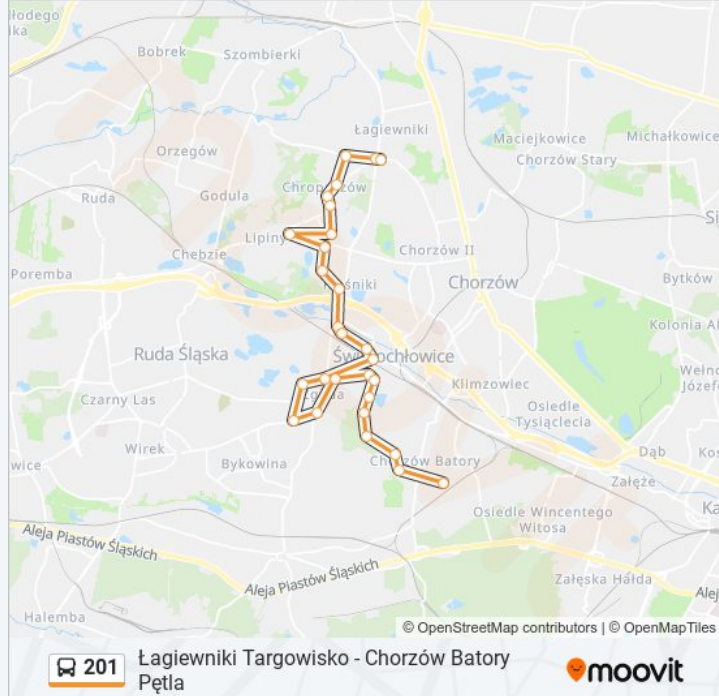

Zgoda Wiśniowa

Zgoda Ogródki Działkowe [Nż]

Zgoda Cmentarz

Zgoda Osiedle Słoneczne

Chorzów Batory Graniczna

Chorzów Batory Czempieła

Chorzów Batory Pętla

Rozkłady jazdy i mapy tras dla autobus 201 są dostępne w wersji offline w formacie PDF na stronie moovitapp.com. Skorzystaj z Moovit App, aby sprawdzić czasy przyjazdu autobusów na żywo, rozkłady jazdy pociągu czy metra oraz wskazówki krok po kroku jak dojechać w Warszaw komunikacją zbiorową.

© 2024 Moovit - Wszelkie prawa zastrzeżone