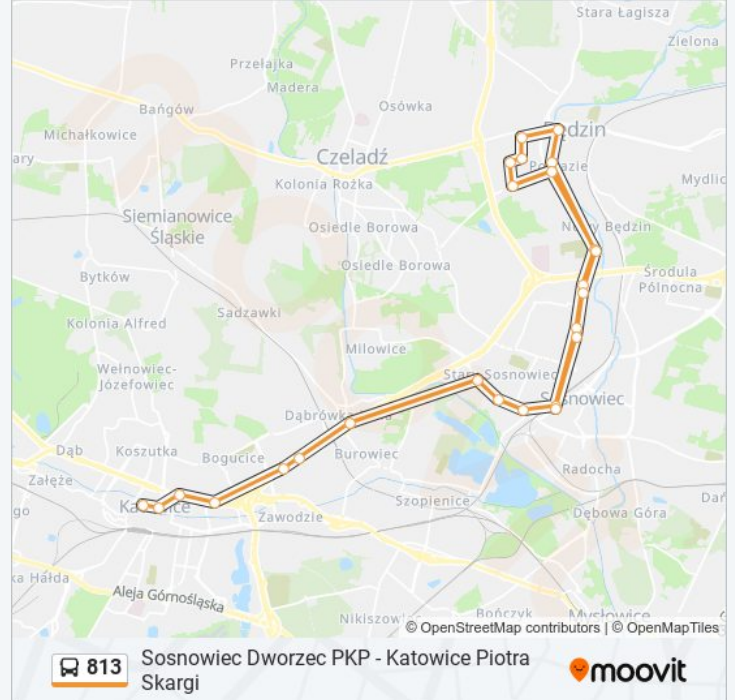

Autobus 813, linia (Sosnowiec Dworzec PKP - Katowice Piotra Skargi), posiada jedną trasę. W dni robocze kursuje:
(1) 813: 05:11 - 06:11

Skorzystaj z aplikacji Moovit, aby znaleźć najbliższy przystanek oraz czas przyjazdu najbliższego środka transportu dla: autobus 813.

Kierunek: 813

25 przystanków

[WYŚWIETL ROZKŁAD JAZDY LINII](#)

Sosnowiec Dworzec PKP
Pogoń Kościół
Pogoń Akademiki
Będzin Cmentarz Komunalny
Będzin Stadion
Osiedle Syberka Piłsudskiego
Osiedle Syberka Kościół
Osiedle Syberka Pawilony
Osiedle Syberka Ośrodek Zdrowia
Będzin Zamek
Będzin Stadion
Będzin Cmentarz Komunalny
Pogoń Akademiki
Pogoń Klub Kiepur
Sosnowiec Dworzec PKP
Sosnowiec Sobieskiego
Sosnowiec Osiedle Piastów
Sosnowiec Egzotarium
Dąbrówka Mała Skrzyżowanie
Dąbrówka Mała Centrum Handlowe
Dąbrówka Mała Pawilon Agata

Rozkład jazdy dla: autobus 813

Rozkład jazdy dla 813

poniedziałek	05:11 - 06:11
wtorek	05:11 - 06:11
środa	05:11 - 06:11
czwartek	05:11 - 06:11
piątek	05:11 - 06:11
sobota	Nieobsługiwane
niedziela	Nieobsługiwane

Informacja o: autobus 813**Kierunek:** 813**Przystanki:** 25**Długość trwania przejazdu:** 56 min**Podsumowanie linii:**

Katowice Strefa Kultury

Katowice Strefa Kultury Nospr

Katowice Aleja Korfanteo

Katowice Piotra Skargi