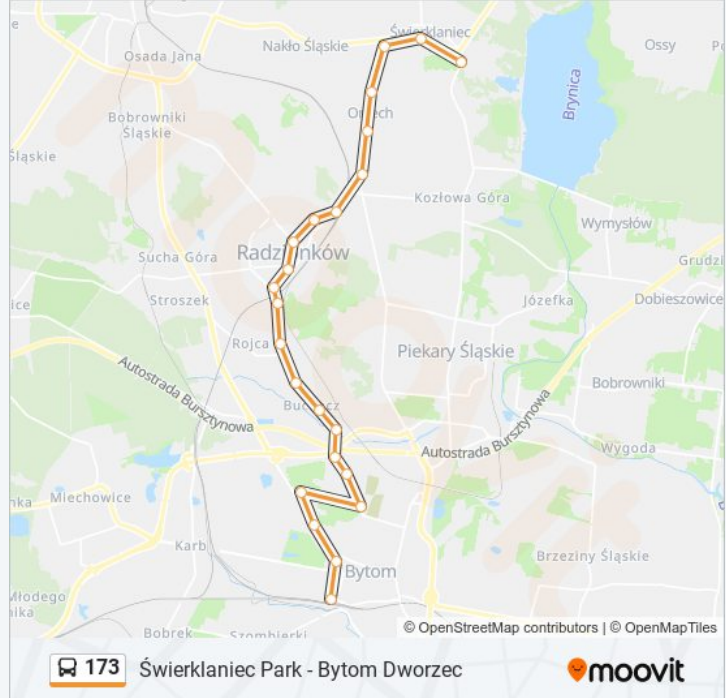

Autobus 173, linia (Świerklaniec Park - Bytom Dworzec), posiada jedną trasę. W dni robocze kursuje:

(1) 173: 04:32 - 17:20

Skorzystaj z aplikacji Moovit, aby znaleźć najbliższy przystanek oraz czas przyjazdu najbliższego środka transportu dla: autobus 173.

Kierunek: 173

23 przystanków

[WYŚWIETL ROZKŁAD JAZDY LINII](#)

Świerklaniec Park
Świerklaniec Szkoła
Świerklaniec Radzionkowska [Nż]
Orzech Bytomska
Orzech Szkoła
Orzech Kolejowa [Nż]
Radzionków Dworzec PKP
Radzionków Norwida
Radzionków Knosały
Radzionków Plac Letochów
Radzionków Targowisko
Rojca Centrum Przesiadkowe
Rojca Nieznanego Żołnierza
Rojca Muzeum Chleba [Nż]
Rojca Baza Paliw
Rojca Szarlejka [Nż]
Bytom Dworska [Nż]
Bytom Baza Transportowa [Nż]
Bytom Dom Pogrzebowy
Bytom Odrzańska [Nż]
Bytom Fałata

Informacja o: autobus 173

Kierunek: 173

Przystanki: 23

Długość trwania przejazdu: 40 min

Podsumowanie linii:

Bytom Strzelców Bytomskich

Bytom Dworzec

Rozkłady jazdy i mapy tras dla autobus 173 są dostępne w wersji offline w formacie PDF na stronie moovitapp.com. Skorzystaj z Moovit App, aby sprawdzić czasy przyjazdu autobusów na żywo, rozkłady jazdy pociągu czy metra oraz wskazówki krok po kroku jak dojechać w Warszawie komunikacją zbiorową.