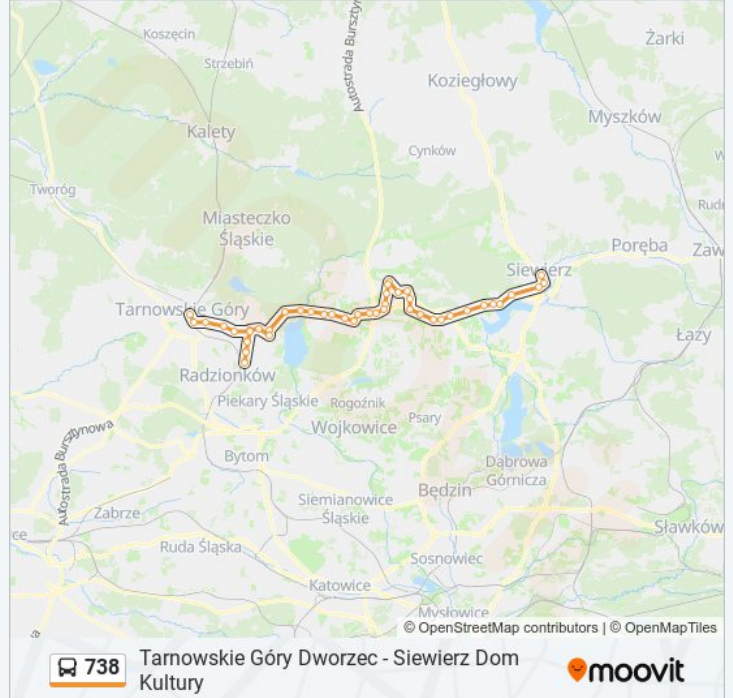

 738

Tarnowskie Góry Dworzec - Siewierz Dom Kultury

Skorzystaj Z Aplikacji

Autobus 738, linia (Tarnowskie Góry Dworzec - Siewierz Dom Kultury), posiada jedną trasę. W dni robocze kursuje:

(1) 738: 06:21 - 15:55

Boguchwałowice Sklep

Boguchwałowice Zalew [Nż]

Siewierz Camping [Nż]

Siewierz Skrzyżowanie

Siewierz Rynek

Siewierz Dom Kultury

Rozkłady jazdy i mapy tras dla autobus 738 są dostępne w wersji offline w formacie PDF na stronie moovitapp.com. Skorzystaj z Moovit App, aby sprawdzić czasy przyjazdu autobusów na żywo, rozkłady jazdy pociągu czy metra oraz wskazówki krok po kroku jak dojechać w Warszawie komunikacją zbiorową.