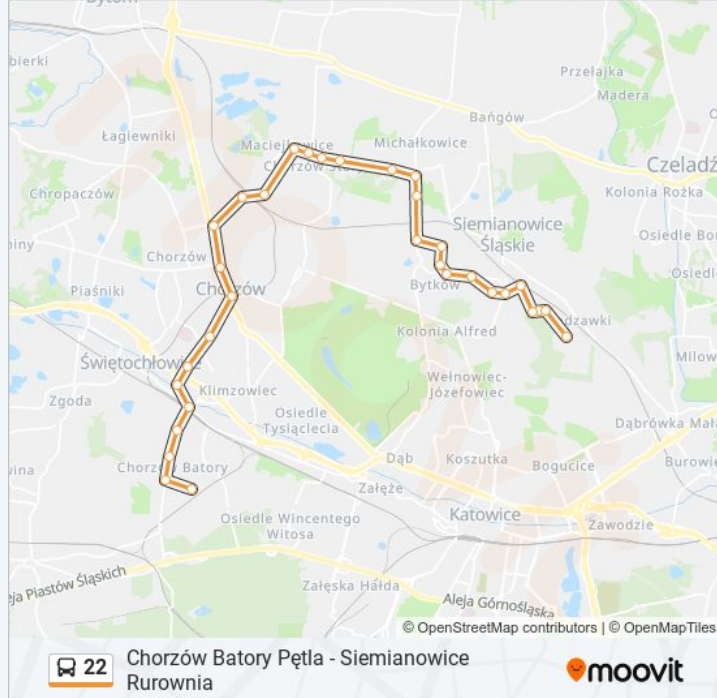

Autobus 22, linia (Chorzów Batory Pętla - Siemianowice Rurownia), posiada jedną trasę. W dni robocze kursuje:
(1) 22: 05:05 - 21:38

Skorzystaj z aplikacji Moovit, aby znaleźć najbliższy przystanek oraz czas przyjazdu najbliższego środka transportu dla: autobus 22.

Kierunek: 22

32 przystanków

[WYŚWIETL ROZKŁAD JAZDY LINII](#)

Chorzów Batory Pętla
Chorzów Batory Osiedle
Chorzów Batory Kościół
Chorzów Batory 16 Lipca
Chorzów Batory Dworzec PKP
Chorzów Dąbrowskiego
Chorzów Cmentarz
Chorzów Zus
Chorzów Rynek
Chorzów Metalowców
Chorzów Stabika
Chorzów Stary Dworzec PKP
Chorzów Stary Wiejska
Maciejkowice Szyb Zygmunt
Maciejkowice Spółdzielnia
Maciejkowice Dwór
Maciejkowice Michałkowicka
Michałkowice Plac Sportowy
Michałkowice Kościół
Michałkowice Park Górnik
Bytków Watoły

Informacja o: autobus 22**Kierunek: 22****Przystanki: 32****Długość trwania przejazdu: 48 min****Podsumowanie linii:**

Bytków Osiedle Młodych

Bytków Kapicy

Siemianowice Korfantego

Siemianowice Kopalniana

Siemianowice Hutnicza [Nż]

Siemianowice Plac Skargi

Siemianowice Głowackiego

Siemianowice Fabryczna

Siemianowice Fez [Nż]

Siemianowice Stalmacha [Nż]

Siemianowice Rurownia

Rozkłady jazdy i mapy tras dla autobus 22 są dostępne w wersji offline w formacie PDF na stronie moovitapp.com. Skorzystaj z Moovit App, aby sprawdzić czasy przyjazdu autobusów na żywo, rozkłady jazdy pociągu czy metra oraz wskazówki krok po kroku jak dojechać w Warszaw komunikacją zbiorową.