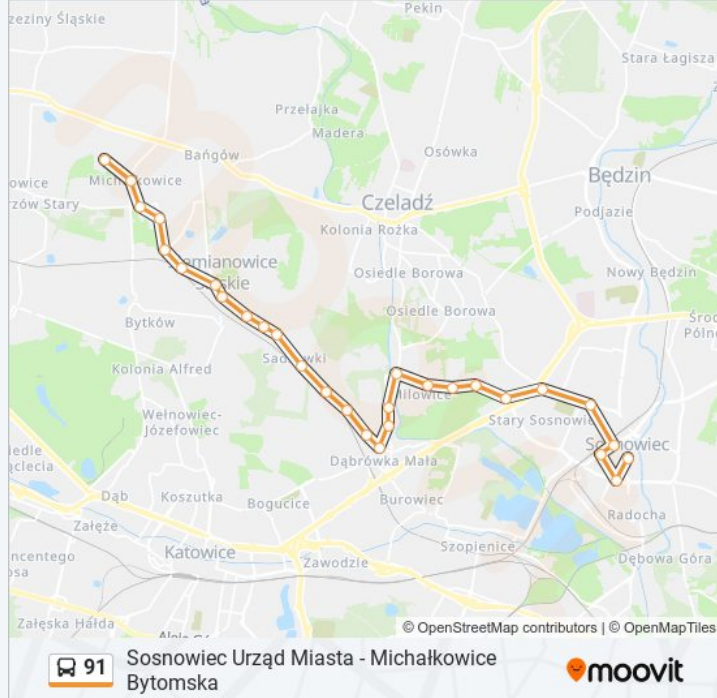

Siemianowice Rynek

Siemianowice Plac Wolności

Siemianowice Nowy Świat

Siemianowice Łącząca

Michałkowice Urząd Miasta

Michałkowice Plac 11 Listopada

Michałkowice Bank

Michałkowice Bytomska

Rozkłady jazdy i mapy tras dla autobus 91 są dostępne w wersji offline w formacie PDF na stronie moovitapp.com. Skorzystaj z Moovit App, aby sprawdzić czasy przyjazdu autobusów na żywo, rozkłady jazdy pociągu czy metra oraz wskazówki krok po kroku jak dojechać w Warszawie komunikacją zbiorową.

© 2024 Moovit - Wszelkie prawa zastrzeżone