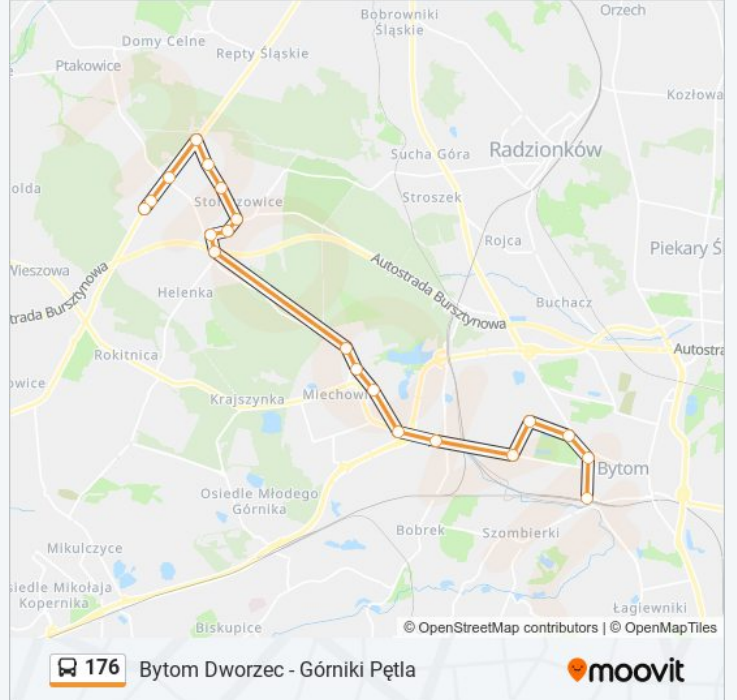

Rozkłady jazdy i mapy tras dla autobus 176 są dostępne w wersji offline w formacie PDF na stronie moovitapp.com. Skorzystaj z Moovit App, aby sprawdzić czasy przyjazdu autobusów na żywo, rozkłady jazdy pociągu czy metra oraz wskazówki krok po kroku jak dojechać w Warszaw komunikacją zbiorową.

© 2024 Moovit - Wszelkie prawa zastrzeżone