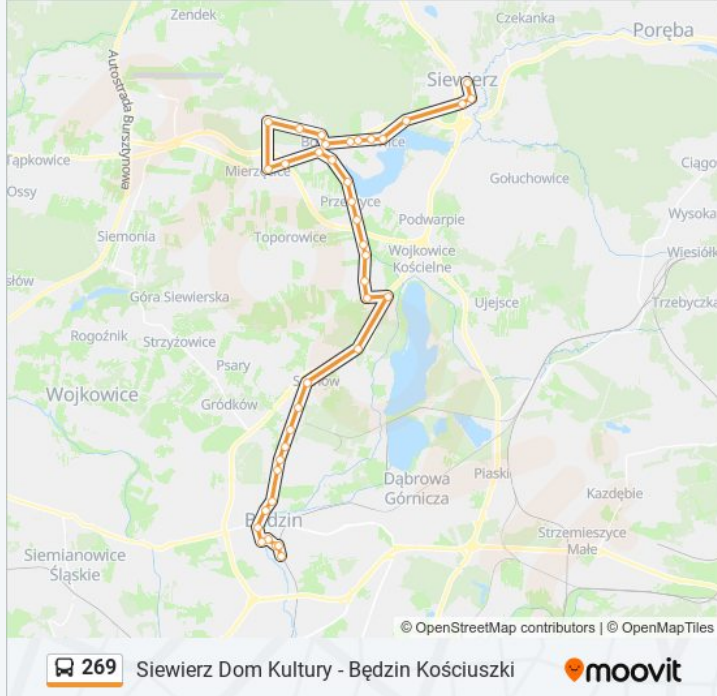

Warężyn

Kuźnica Warężyńska [Nż]

Kuźnica Warężyńska Skrzyżowanie

Goląszka Autostrada [Nż]

Sarnów Główna

Łagisza Pokoju [Nż]

Łagisza Osiedle Awaryjne

Łagisza Poczta

Łagisza Elektrownia

Łagisza Fabryka

Będzin Brzozowicka [Nż]

Będzin Targowisko

Będzin Rondo

Będzin Stadion

Będzin 11 Listopada

Będzin Dworzec PKP

Będzin Poczta [Nż]

Będzin Kościuszki

Rozkłady jazdy i mapy tras dla autobus 269 są dostępne w wersji offline w formacie PDF na stronie moovitapp.com. Skorzystaj z Moovit App, aby sprawdzić czasy przyjazdu autobusów na żywo, rozkłady jazdy pociągu czy metra oraz wskazówki krok po kroku jak dojechać w Warszawie komunikacją zbiorową.

© 2024 Moovit - Wszelkie prawa zastrzeżone