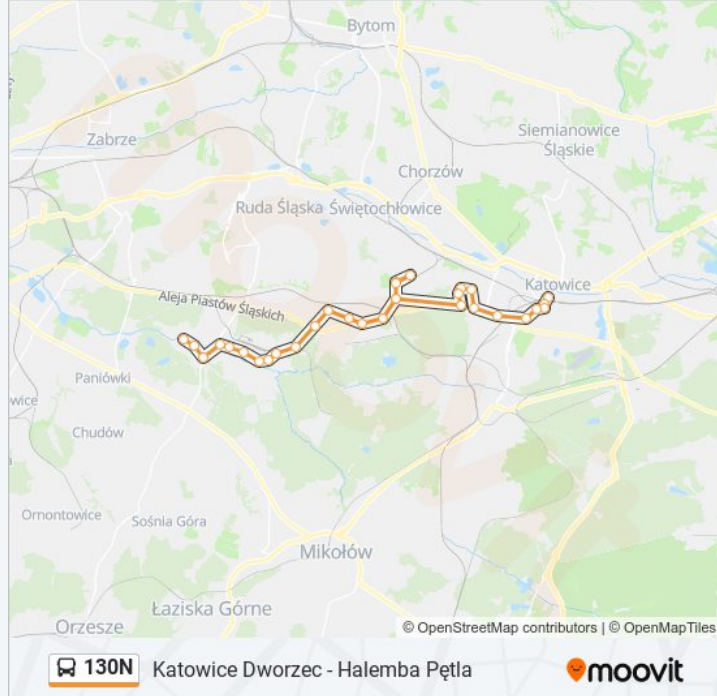

Autobus 130N, linia (Katowice Dworzec - Halemba Pętla), posiada jedną trasę. W dni robocze kursuje:

(1) 130n: 00:40 - 23:40

Skorzystaj z aplikacji Moovit, aby znaleźć najbliższy przystanek oraz czas przyjazdu najbliższego środka transportu dla: autobus 130N.

Kierunek: 130n

31 przystanków

[WYŚWIETL ROZKŁAD JAZDY LINII](#)

Katowice Dworzec
Katowice Andrzeja Dworzec
Katowice Kopernika Dworzec
Katowice Mikołowska
Katowice AWF
Katowice Osiedle Kopalni Wujek
Załęska Hałda Kolońska
Osiedle Witosza Rataja
Osiedle Witosza Centrum
Osiedle Witosza Plac Św. Herberta
Osiedle Witosza Droga Kochłowicka
Chorzów Batory Rondo Gębały
Chorzów Batory Klonowa
Chorzów Batory Pętla
Chorzów Batory Klonowa
Chorzów Batory Rondo Gębały
Kochłowice Szyb Radoszowy
Kochłowice Kalinowa
Kochłowice Szkoła
Kochłowice Kościół
Kochłowice Park Pamięci

Halemba Most

Halemba Kopalnia

Halemba Grunwald [Nż]

Halemba Park Wodny

Halemba Solidarności

Halemba Energetyków

Halemba Pętla

Rozkłady jazdy i mapy tras dla autobus 130N są dostępne w wersji offline w formacie PDF na stronie moovitapp.com. Skorzystaj z Moovit App, aby sprawdzić czasy przyjazdu autobusów na żywo, rozkłady jazdy pociągu czy metra oraz wskazówki krok po kroku jak dojechać w Warszaw komunikacją zbiorową.