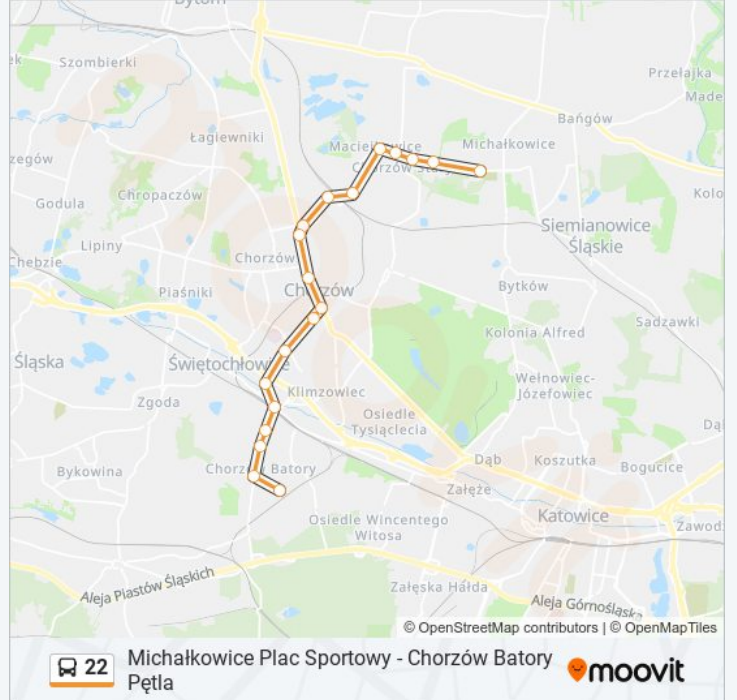

Rozkłady jazdy i mapy tras dla autobus 22 są dostępne w wersji offline w formacie PDF na stronie moovitapp.com. Skorzystaj z Moovit App, aby sprawdzić czasy przyjazdu autobusów na żywo, rozkłady jazdy pociągu czy metra oraz wskazówki krok po kroku jak dojechać w Warszawie komunikacją zbiorową.

© 2024 Moovit - Wszelkie prawa zastrzeżone